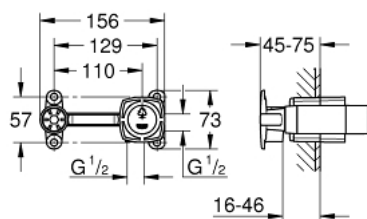

## 23 319 000 JEDNORUČNA MIJEŠALICA 1/2", PODŽBUKNI DIO

### OPIS PROIZVODA

- za miješalice za umivaonik, 2 otvora
- zidna instalacija
- bez seta za završnu instalaciju
- GROHE SilkMove keramička kartuša 35 mm
- prilagodiv limitator protoka vode
- instalacijska dubina 45 to 75 mm
- šablona za instalaciju
- min. preporučeni tlak 1.0 bar

## 23 319 000 JEDNORUČNA MIJEŠALICA 1/2", PODŽBUKNI DIO

**REZERVNI DIJELOVI**, lipnja 2012 – svibnja 2022

1: Kartuša (Br. narudžbe 46374000)

2: Ključ (Br. narudžbe 19332000)\*

\* Izborni dodaci