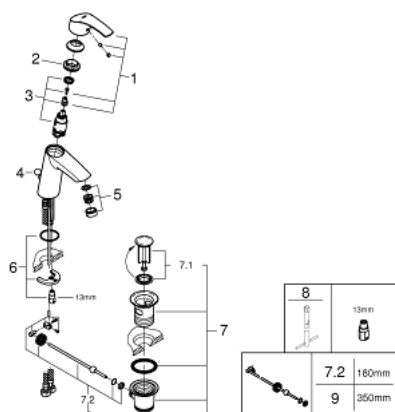

23 322 001 EUROSMART JEDNORUČNA MIJEŠALICA ZA UMIVAONIK 1/2" M-VELIČINA

OPIS PROIZVODA

- Colour: chrome
- instalacija na 1 otvor
- metalna ručica
- GROHE SilkMove keramička kartuša 28 mm
- sa limitatorom temperature
- GROHE LongLife premaz
- GROHE EcoJoy tehnologija upotrebe manje količine vode i savršenog protoka
- maximum flow rate (at 3 bar): 5 l/min
- GROHE FastFixation ugradbeni sustav
- odljevni set, skočni 1 1/4"
- fleksibilne spojne cijevi

23 322 001 EUROSMART JEDNORUČNA MIJEŠALICA ZA UMIVAONIK 1/2" M-VELIČINA

REZERVNI DIJELOVI, travnja 2016 – now

- 1: Ručica (Br. narudžbe 46859000)
 - 2: Prsten za učvršćivanje (Br. narudžbe 46715000)
 - 3: Kartuša (Br. narudžbe 46580000)
 - 4: Šipka za gornji dio sifona (Br. narudžbe 06329000)
 - 5: Perlator (Br. narudžbe 48159000)
 - 6: Kontra matica (Br. narudžbe 46249000)
 - 7: Odljevni set 1 1/4" (Br. narudžbe 28910000)
 - 7.1: Utičnica (Br. narudžbe 07182000)
 - 7.2: Ekscentrična šipka (Br. narudžbe 07052000)
 - 8: Ključ za ugradnju (Br. narudžbe 19017000)*
 - 9: Ekscentrična šipka (Br. narudžbe 07341000)*
- * Izborni dodaci