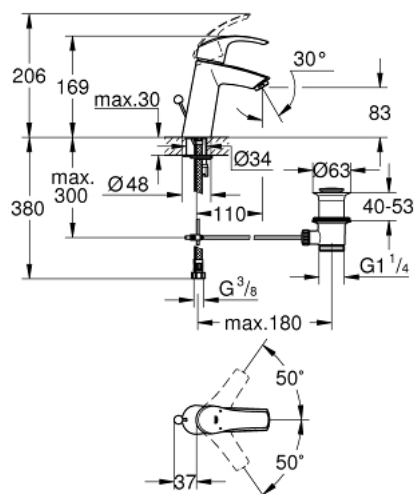

23 322 001 EUROSMART JEDNORUČNA MIJEŠALICA ZA UMIVAONIK 1/2" M-VELIČINA

OPIS PROIZVODA

- Colour: chrome
- instalacija na 1 otvor
- metalna ručica
- GROHE SilkMove keramička kartuša 28 mm
- sa limitatorom temperature
- GROHE LongLife premaz
- GROHE EcoJoy tehnologija upotrebe manje količine vode i savršenog protoka
- maximum flow rate (at 3 bar): 5 l/min
- GROHE FastFixation ugradbeni sustav
- odljevni set, skočni 1 1/4"
- fleksibilne spojne cijevi

23 322 001 EUROSMART JEDNORUČNA MIJEŠALICA ZA UMIVAONIK 1/2" M-VELIČINA

REZERVNI DIJELOVI, travnja 2016 – now

- 1: Ručica (Br. narudžbe 46859000)
 - 2: Prsten za učvršćivanje (Br. narudžbe 46715000)
 - 3: Kartuša (Br. narudžbe 46580000)
 - 4: Šipka za gornji dio sifona (Br. narudžbe 06329000)
 - 5: Perlator (Br. narudžbe 48159000)
 - 6: Kontra matica (Br. narudžbe 46249000)
 - 7: Odljevni set 1 1/4" (Br. narudžbe 28910000)
 - 7.1: Utičnica (Br. narudžbe 07182000)
 - 7.2: Ekscentrična šipka (Br. narudžbe 07052000)
 - 8: Ključ za ugradnju (Br. narudžbe 19017000)*
 - 9: Ekscentrična šipka (Br. narudžbe 07341000)*
- * Izborni dodaci