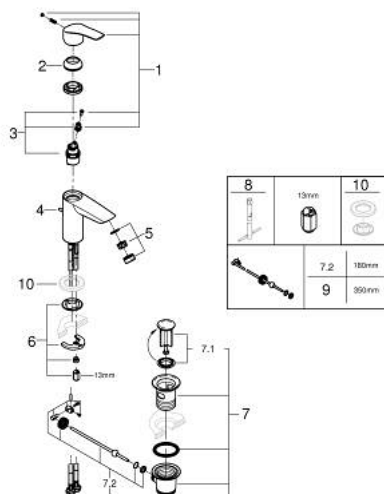

23 322 243 3 EUROSMART JEDNORUČNA MIJEŠALICA ZA UMIVAONIK 1/2" M-VELIČINA

OPIS PROIZVODA

- Colour: matte black
- instalacija na 1 otvor
- metalna ručica
- GROHE SilkMove keramička kartuša 28 mm
- prilagodiv limitator protoka vode
- sa limitatorom temperature
- GROHE EcoJoy tehnologija upotrebe manje količine vode i savršenog protoka
- maximum flow rate (at 3 bar): 5 l/min
- izolirani vodeni tokovi - bez olova i nikla unutar slavine
- GROHE FastFixation ugradbeni sustav
- odljevni set, skočni 1 1/4"
- fleksibilne spojne cijevi
- za profesionalce

23 322 243 3 EUROSMART JEDNORUČNA MIJEŠALICA ZA UMIVAONIK 1/2" M-VELIČINA

REZERVNI DIJELOVI, veljače 2023 – now

- 1: Ručica (Br. narudžbe 485482430)
 - 2: cap (Br. narudžbe 461162430)
 - 3: Kartuša (Br. narudžbe 48518000)
 - 4: lift rod (Br. narudžbe 659362430)
 - 5: flow control (Br. narudžbe 1106372430)
 - 6: Kontra matica (Br. narudžbe 46645000)
 - 7: Odljevni set 1 1/4" (Br. narudžbe 289102430)
 - 7.1: Utičnica (Br. narudžbe 071822430)
 - 7.2: Ekscentrična šipka (Br. narudžbe 07052000)
 - 8: Ključ za ugradnju (Br. narudžbe 19017000)*
 - 9: Ekscentrična šipka (Br. narudžbe 07341000)*
- * Izborni dodaci