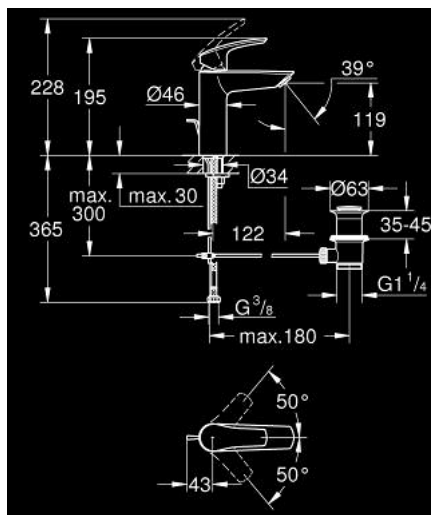

23 322 243 3 EUROSMART JEDNORUČNA MIJEŠALICA ZA UMIVAONIK 1/2" M-VELIČINA

OPIS PROIZVODA

- Colour: matte black
- instalacija na 1 otvor
- metalna ručica
- GROHE SilkMove keramička kartuša 28 mm
- prilagodiv limitator protoka vode
- sa limitatorom temperature
- GROHE EcoJoy tehnologija upotrebe manje količine vode i savršenog protoka
- maximum flow rate (at 3 bar): 5 l/min
- izolirani vodeni tokovi - bez olova i nikla unutar slavine
- GROHE FastFixation ugradbeni sustav
- odljevni set, skočni 1 1/4"
- fleksibilne spojne cijevi
- za profesionalce

23 322 243 3 EUROSMART JEDNORUČNA MIJEŠALICA ZA UMIVAONIK 1/2" M-VELIČINA

REZERVNI DIJELOVI, veljače 2023 – now

- 1: Ručica (Br. narudžbe 485482430)
 - 2: cap (Br. narudžbe 461162430)
 - 3: Kartuša (Br. narudžbe 48518000)
 - 4: lift rod (Br. narudžbe 659362430)
 - 5: flow control (Br. narudžbe 1106372430)
 - 6: Kontra matica (Br. narudžbe 46645000)
 - 7: Odljevni set 1 1/4" (Br. narudžbe 289102430)
 - 7.1: Utičnica (Br. narudžbe 071822430)
 - 7.2: Ekscentrična šipka (Br. narudžbe 07052000)
 - 8: Ključ za ugradnju (Br. narudžbe 19017000)*
 - 9: Ekscentrična šipka (Br. narudžbe 07341000)*
- * Izborni dodaci