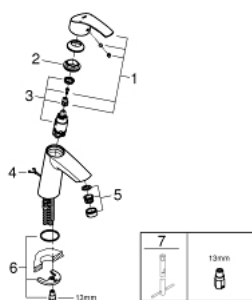

23 323 001 EUROSART JEDNORUČNA MIJEŠALICA ZA UMIVAONIK 1/2" M-VELIČINA

OPIS PROIZVODA

- Colour: chrome
- instalacija na 1 otvor
- metalna ručica
- GROHE SilkMove keramička kartuša 28 mm
- sa limitatorom temperature
- GROHE LongLife premaz
- GROHE EcoJoy tehnologija upotrebe manje količine vode i savršenog protoka
- maximum flow rate (at 3 bar): 5 l/min
- GROHE FastFixation ugradbeni sustav
- izvlačivi lanac
- fleksibilne spojne cijevi

23 323 001 EUROSART JEDNORUČNA MIJEŠALICA ZA UMIVAONIK 1/2" M-VELIČINA

REZERVNI DIJELOVI, travnja 2014 – now

- 1: Ručica (Br. narudžbe 46859000)
 - 2: Prsten za učvršćivanje (Br. narudžbe 46715000)
 - 3: Kartuša (Br. narudžbe 46580000)
 - 4: Perlator (Br. narudžbe 48159000)
 - 5: Lanac (Br. narudžbe 06815000)
 - 6: Kontra matica (Br. narudžbe 46249000)
 - 7: Ključ za ugradnju (Br. narudžbe 19017000)*
- * Izborni dodaci