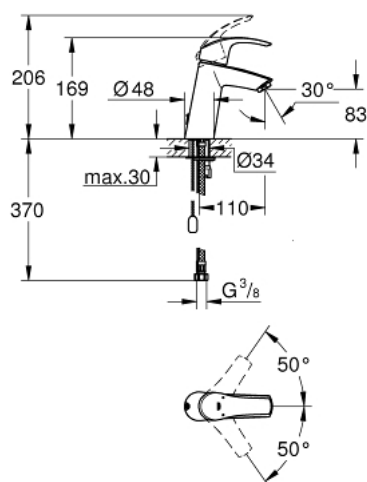

23 323 001 EUROSART JEDNORUČNA MIJEŠALICA ZA UMIVAONIK 1/2" M-VELIČINA

OPIS PROIZVODA

- Colour: chrome
- instalacija na 1 otvor
- metalna ručica
- GROHE SilkMove keramička kartuša 28 mm
- sa limitatorom temperature
- GROHE LongLife premaz
- GROHE EcoJoy tehnologija upotrebe manje količine vode i savršenog protoka
- maximum flow rate (at 3 bar): 5 l/min
- GROHE FastFixation ugradbeni sustav
- izvlačivi lanac
- fleksibilne spojne cijevi

23 323 001 EUROSART JEDNORUČNA MIJEŠALICA ZA UMIVAONIK 1/2" M-VELIČINA

REZERVNI DIJELOVI, travnja 2014 – now

- 1: Ručica (Br. narudžbe 46859000)
 - 2: Prsten za učvršćivanje (Br. narudžbe 46715000)
 - 3: Kartuša (Br. narudžbe 46580000)
 - 4: Perlator (Br. narudžbe 48159000)
 - 5: Lanac (Br. narudžbe 06815000)
 - 6: Kontra matica (Br. narudžbe 46249000)
 - 7: Ključ za ugradnju (Br. narudžbe 19017000)*
- * Izborni dodaci