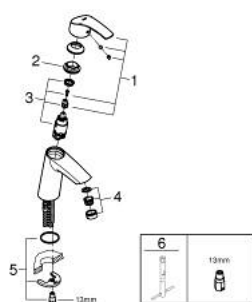

## 23 324 001 EUROSMART JEDNORUČNA MIJEŠALICA ZA UMIVAONIK 1/2" M-VELIČINA

### OPIS PROIZVODA

- Colour: chrome
- instalacija na 1 otvor
- metalna ručica
- GROHE SilkMove keramička kartuša 28 mm
- sa limitatorom temperature
- GROHE LongLife premaz
- GROHE EcoJoy tehnologija upotrebe manje količine vode i savršenog protoka
- maximum flow rate (at 3 bar): 5 l/min
- GROHE FastFixation ugradbeni sustav
- glatko tijelo
- fleksibilne spojne cijevi

## 23 324 001 EUROSART JEDNORUČNA MIJEŠALICA ZA UMIVAONIK 1/2" M-VELIČINA

### REZERVNI DIJELOVI, rujna 2012 – now

- 1: Ručica (Br. narudžbe 46859000)
- 2: Prsten za učvršćivanje (Br. narudžbe 46715000)
- 3: Kartuša (Br. narudžbe 46580000)
- 4: Perlator (Br. narudžbe 48159000)
- 5: Kontra matica (Br. narudžbe 46249000)
- 6: Ključ za ugradnju (Br. narudžbe 19017000)\*