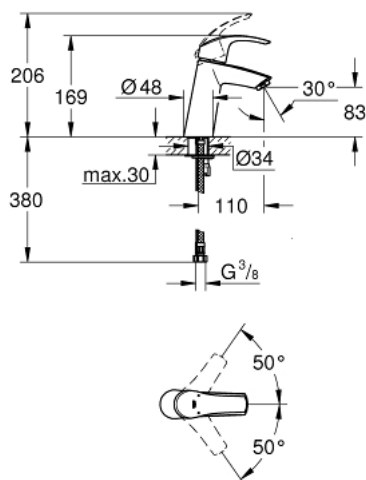

## 23 324 001 EUROSMART JEDNORUČNA MIJEŠALICA ZA UMIVAONIK 1/2" M-VELIČINA

### OPIS PROIZVODA

- Colour: chrome
- instalacija na 1 otvor
- metalna ručica
- GROHE SilkMove keramička kartuša 28 mm
- sa limitatorom temperature
- GROHE LongLife premaz
- GROHE EcoJoy tehnologija upotrebe manje količine vode i savršenog protoka
- maximum flow rate (at 3 bar): 5 l/min
- GROHE FastFixation ugradbeni sustav
- glatko tijelo
- fleksibilne spojne cijevi

## 23 324 001 EUROSART JEDNORUČNA MIJEŠALICA ZA UMIVAONIK 1/2" M-VELIČINA

### REZERVNI DIJELOVI, rujna 2012 – now

- 1: Ručica (Br. narudžbe 46859000)
- 2: Prsten za učvršćivanje (Br. narudžbe 46715000)
- 3: Kartuša (Br. narudžbe 46580000)
- 4: Perlator (Br. narudžbe 48159000)
- 5: Kontra matica (Br. narudžbe 46249000)
- 6: Ključ za ugradnju (Br. narudžbe 19017000)\*