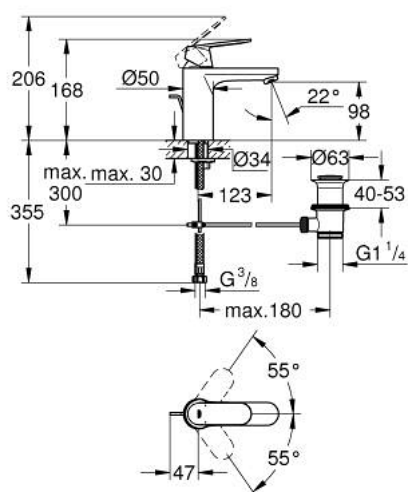

23 325 000 **EUROSMART COSMOPOLITAN JEDNORUČNA MIJEŠALICA ZA UMIVAONIK**
1/2"
M-VELIČINA

OPIS PROIZVODA

- Colour: chrome
- instalacija na 1 otvor
- metalna ručica
- GROHE SilkMove keramička kartuša 35 mm
- prilagodiv limitator protoka vode
- GROHE LongLife premaz
- GROHE EcoJoy tehnologija upotrebe manje količine vode i savršenog protoka
- maximum flow rate (at 3 bar): 5 l/min
- GROHE FastFixation ugradbeni sustav
- odljevni set, skočni 1 1/4"
- fleksibilne spojne cijevi
- min. preporučeni tlak 1.0 bar
- neobavezan graničnik temperature ref. br. 46 375 000

23 325 000 **EUROSMART COSMOPOLITAN JEDNORUČNA MIJEŠALICA ZA UMIVAONIK**
1/2"
M-VELIČINA

REZERVNI DIJELOVI, rujna 2012 – now

- 1: Ručica (Br. narudžbe 46681000)
- 2: Kapica (Br. narudžbe 46492000)
- 3: Spojnica za vijak (Br. narudžbe 46460000)
- 4: Kartuša (Br. narudžbe 46374000)
- 5: Perlator (Br. narudžbe 48159000)
- 6: Šipka za gornji dio sifona (Br. narudžbe 46739000)
- 7: Kontra matica (Br. narudžbe 46671000)
- 8: Odljevni set 1 1/4" (Br. narudžbe 28910000)
- 8.1: Utičnica (Br. narudžbe 07182000)
- 8.2: Ekscentrična šipka (Br. narudžbe 07052000)
- 9: Limitator temperature (Br. narudžbe 46375000)*
- 10: Ključ za ugradnju (Br. narudžbe 19017000)*
- 11: Ključ (Br. narudžbe 19332000)*
- 12: Ekscentrična šipka (Br. narudžbe 07341000)*