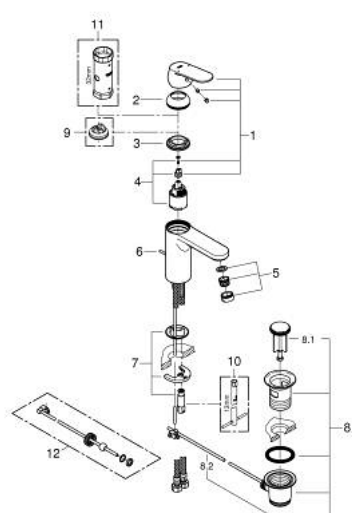

23 325 000 **EUROSMART COSMOPOLITAN JEDNORUČNA MIJEŠALICA ZA UMIVAONIK**
1/2"
M-VELIČINA

OPIS PROIZVODA

- Colour: chrome
- instalacija na 1 otvor
- metalna ručica
- GROHE SilkMove keramička kartuša 35 mm
- prilagodiv limitator protoka vode
- GROHE LongLife premaz
- GROHE EcoJoy tehnologija upotrebe manje količine vode i savršenog protoka
- maximum flow rate (at 3 bar): 5 l/min
- GROHE FastFixation ugradbeni sustav
- odljevni set, skočni 1 1/4"
- fleksibilne spojne cijevi
- min. preporučeni tlak 1.0 bar
- neobavezan graničnik temperature ref. br. 46 375 000

23 325 000 **EUROSMART COSMOPOLITAN JEDNORUČNA MIJEŠALICA ZA UMIVAONIK**
1/2"
M-VELIČINA

REZERVNI DIJELOVI, rujna 2012 – now

- 1: Ručica (Br. narudžbe 46681000)
- 2: Kapica (Br. narudžbe 46492000)
- 3: Spojnica za vijak (Br. narudžbe 46460000)
- 4: Kartuša (Br. narudžbe 46374000)
- 5: Perlator (Br. narudžbe 48159000)
- 6: Šipka za gornji dio sifona (Br. narudžbe 46739000)
- 7: Kontra matica (Br. narudžbe 46671000)
- 8: Odljevni set 1 1/4" (Br. narudžbe 28910000)
- 8.1: Utičnica (Br. narudžbe 07182000)
- 8.2: Ekscentrična šipka (Br. narudžbe 07052000)
- 9: Limitator temperature (Br. narudžbe 46375000)*
- 10: Ključ za ugradnju (Br. narudžbe 19017000)*
- 11: Ključ (Br. narudžbe 19332000)*
- 12: Ekscentrična šipka (Br. narudžbe 07341000)*