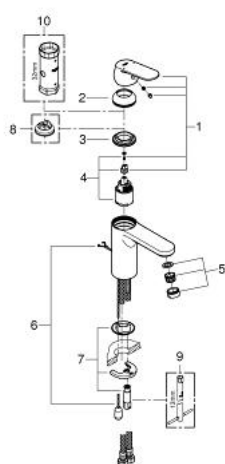

23 326 000 **EUROSMART COSMOPOLITAN JEDNORUČNA MIJEŠALICA ZA UMIVAONIK**
1/2"
M-VELIČINA

OPIS PROIZVODA

- Colour: chrome
- instalacija na 1 otvor
- metalna ručica
- GROHE SilkMove keramička kartuša 35 mm
- GROHE LongLife premaz
- GROHE EcoJoy tehnologija upotrebe manje količine vode i savršenog protoka
- maximum flow rate (at 3 bar): 5 l/min
- GROHE FastFixation ugradbeni sustav
- izvlačivi lanac
- fleksibilne spojne cijevi
- neobavezan graničnik temperature ref. br. 46 375 000

23 326 000 **EUROSMART COSMOPOLITAN JEDNORUČNA MIJEŠALICA ZA UMIVAONIK**
1/2"
M-VELIČINA

REZERVNI DIJELOVI, rujna 2012 – now

- 1: Ručica (Br. narudžbe 46681000)
- 2: Kapica (Br. narudžbe 46492000)
- 3: Spojnica za vijak (Br. narudžbe 46460000)
- 4: Kartuša (Br. narudžbe 46374000)
- 5: Perlator (Br. narudžbe 48159000)
- 6: Lanac (Br. narudžbe 06815000)
- 7: Kontra matica (Br. narudžbe 46671000)
- 8: Limitator temperature (Br. narudžbe 46375000)*
- 9: Ključ za ugradnju (Br. narudžbe 19017000)*
- 10: Ključ (Br. narudžbe 19332000)*