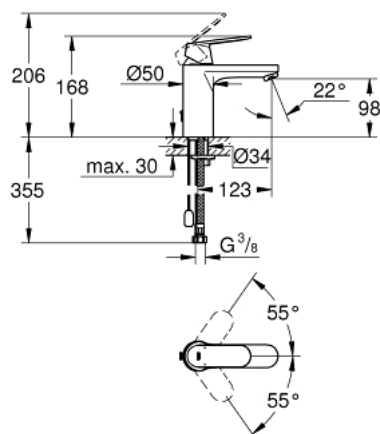

23 326 000 **EUROSMART COSMOPOLITAN JEDNORUČNA MIJEŠALICA ZA UMIVAONIK**
1/2"
M-VELIČINA

OPIS PROIZVODA

- Colour: chrome
- instalacija na 1 otvor
- metalna ručica
- GROHE SilkMove keramička kartuša 35 mm
- GROHE LongLife premaz
- GROHE EcoJoy tehnologija upotrebe manje količine vode i savršenog protoka
- maximum flow rate (at 3 bar): 5 l/min
- GROHE FastFixation ugradbeni sustav
- izvlačivi lanac
- fleksibilne spojne cijevi
- neobavezan graničnik temperature ref. br. 46 375 000

23 326 000 **EUROSMART COSMOPOLITAN JEDNORUČNA MIJEŠALICA ZA UMIVAONIK**
1/2"
M-VELIČINA

REZERVNI DIJELOVI, rujna 2012 – now

- 1: Ručica (Br. narudžbe 46681000)
- 2: Kapica (Br. narudžbe 46492000)
- 3: Spojnica za vijak (Br. narudžbe 46460000)
- 4: Kartuša (Br. narudžbe 46374000)
- 5: Perlator (Br. narudžbe 48159000)
- 6: Lanac (Br. narudžbe 06815000)
- 7: Kontra matica (Br. narudžbe 46671000)
- 8: Limitator temperature (Br. narudžbe 46375000)*
- 9: Ključ za ugradnju (Br. narudžbe 19017000)*
- 10: Ključ (Br. narudžbe 19332000)*