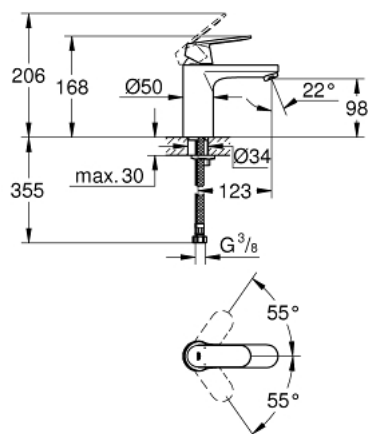

23 327 000 **EUROSMART COSMOPOLITAN JEDNORUČNA MIJEŠALICA ZA UMIVAONIK**
1/2"
M-VELIČINA

OPIS PROIZVODA

- Colour: chrome
- instalacija na 1 otvor
- metalna ručica
- GROHE SilkMove keramička kartuša 35 mm
- prilagodiv limitator protoka vode
- GROHE LongLife premaz
- GROHE EcoJoy tehnologija upotrebe manje količine vode i savršenog protoka
- maximum flow rate (at 3 bar): 5 l/min
- GROHE FastFixation ugradbeni sustav
- glatko tijelo
- fleksibilne spojne cijevi
- min. preporučeni tlak 1.0 bar
- neobavezan graničnik temperature ref. br. 46 375 000

23 327 000 **EUROSMART COSMOPOLITAN JEDNORUČNA MIJEŠALICA ZA UMIVAONIK**
1/2"
M-VELIČINA

REZERVNI DIJELOVI, rujna 2012 – now

- 1: Ručica (Br. narudžbe 46681000)
- 2: Kapica (Br. narudžbe 46492000)
- 3: Spojnica za vijak (Br. narudžbe 46460000)
- 4: Kartuša (Br. narudžbe 46374000)
- 5: Perlator (Br. narudžbe 48159000)
- 6: Kontra matica (Br. narudžbe 46671000)
- 7: Limitator temperature (Br. narudžbe 46375000)*
- 8: Ključ za ugradnju (Br. narudžbe 19017000)*
- 9: Ključ (Br. narudžbe 19332000)*