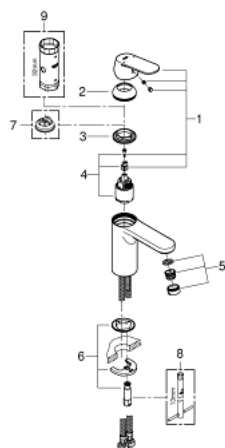

23 327 000 **EUROSMART COSMOPOLITAN JEDNORUČNA MIJEŠALICA ZA UMIVAONIK**
1/2"
M-VELIČINA

OPIS PROIZVODA

- Colour: chrome
- instalacija na 1 otvor
- metalna ručica
- GROHE SilkMove keramička kartuša 35 mm
- prilagodiv limitator protoka vode
- GROHE LongLife premaz
- GROHE EcoJoy tehnologija upotrebe manje količine vode i savršenog protoka
- maximum flow rate (at 3 bar): 5 l/min
- GROHE FastFixation ugradbeni sustav
- glatko tijelo
- fleksibilne spojne cijevi
- min. preporučeni tlak 1.0 bar
- neobavezan graničnik temperature ref. br. 46 375 000

23 327 000 **EUROSMART COSMOPOLITAN JEDNORUČNA MIJEŠALICA ZA UMIVAONIK**
1/2"
M-VELIČINA

REZERVNI DIJELOVI, rujna 2012 – now

- 1: Ručica (Br. narudžbe 46681000)
- 2: Kapica (Br. narudžbe 46492000)
- 3: Spojnica za vijak (Br. narudžbe 46460000)
- 4: Kartuša (Br. narudžbe 46374000)
- 5: Perlator (Br. narudžbe 48159000)
- 6: Kontra matica (Br. narudžbe 46671000)
- 7: Limitator temperature (Br. narudžbe 46375000)*
- 8: Ključ za ugradnju (Br. narudžbe 19017000)*
- 9: Ključ (Br. narudžbe 19332000)*