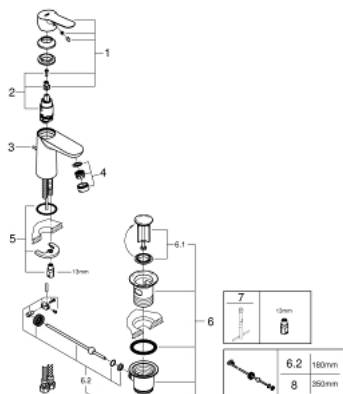

23 328 000 BAUEDGE JEDNORUČNA MIJEŠALICA ZA UMIVAONIK 3/8" S-VELIČINA

OPIS PROIZVODA

- Colour: chrome
- instalacija na 1 otvor
- metalna ručica
- GROHE SmoothControl 28 mm keramička kartuša
- GROHE LongLife premaz
- GROHE EcoJoy tehnologija upotrebe manje količine vode i savršenog protoka
- maximum flow rate (at 3 bar): 5 l/min
- sustav brze instalacije
- plastični pop-up sifon 1 1/4"
- fleksibilne spojne cijevi

23 328 000 BAUEDGE JEDNORUČNA MIJEŠALICA ZA UMIVAONIK 3/8" S-VELIČINA

REZERVNI DIJELOVI, rujna 2012 – now

- 1: Ručica (Br. narudžbe 46697000)
- 2: Kartuša (Br. narudžbe 46580000)
- 3: Šipka za gornji dio sifona (Br. narudžbe 46739000)
- 4: Perlator (Br. narudžbe 48159000)
- 5: Kontra matica (Br. narudžbe 46249000)
- 6: Odljevni set 1 1/4" (Br. narudžbe 28910000)
- 6.1: Utičnica (Br. narudžbe 07182000)
- 6.2: Ekscentrična šipka (Br. narudžbe 07052000)
- 7: Ključ za ugradnju (Br. narudžbe 19017000)*
- 8: Ekscentrična šipka (Br. narudžbe 07341000)*