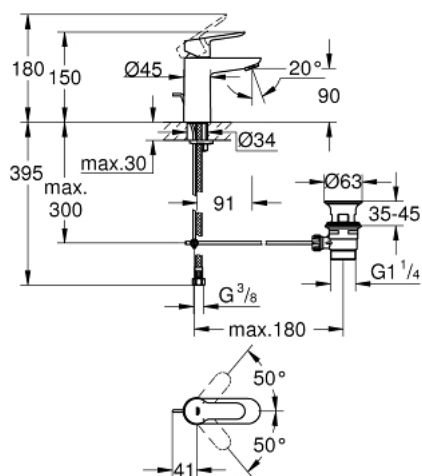

23 328 000 BAUEDGE JEDNORUČNA MIJEŠALICA ZA UMIVAONIK 3/8" S-VELIČINA

OPIS PROIZVODA

- Colour: chrome
- instalacija na 1 otvor
- metalna ručica
- GROHE SmoothControl 28 mm keramička kartuša
- GROHE LongLife premaz
- GROHE EcoJoy tehnologija upotrebe manje količine vode i savršenog protoka
- maximum flow rate (at 3 bar): 5 l/min
- sustav brze instalacije
- plastični pop-up sifon 1 1/4"
- fleksibilne spojne cijevi

23 328 000 BAUEDGE JEDNORUČNA MIJEŠALICA ZA UMIVAONIK 3/8" S-VELIČINA

REZERVNI DIJELOVI, rujna 2012 – now

- 1: Ručica (Br. narudžbe 46697000)
- 2: Kartuša (Br. narudžbe 46580000)
- 3: Šipka za gornji dio sifona (Br. narudžbe 46739000)
- 4: Perlator (Br. narudžbe 48159000)
- 5: Kontra matica (Br. narudžbe 46249000)
- 6: Odljevni set 1 1/4" (Br. narudžbe 28910000)
- 6.1: Utičnica (Br. narudžbe 07182000)
- 6.2: Ekscentrična šipka (Br. narudžbe 07052000)
- 7: Ključ za ugradnju (Br. narudžbe 19017000)*
- 8: Ekscentrična šipka (Br. narudžbe 07341000)*