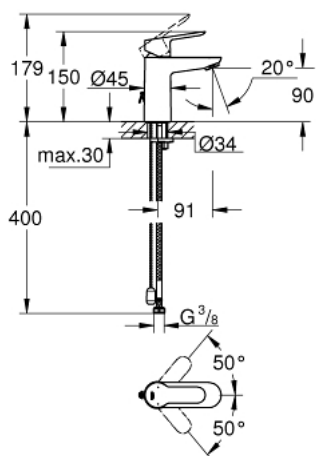

23 329 000 BAUEDGE JEDNORUČNA MIJEŠALICA ZA UMIVAONIK 3/8" S-VELIČINA

OPIS PROIZVODA

- Colour: chrome
- instalacija na 1 otvor
- metalna ručica
- GROHE SmoothControl 28 mm keramička kartuša
- GROHE LongLife premaz
- GROHE EcoJoy tehnologija upotrebe manje količine vode i savršenog protoka
- maximum flow rate (at 3 bar): 5 l/min
- sustav brze instalacije
- izvlačivi lanac
- fleksibilne spojne cijevi

23 329 000 BAUEDGE JEDNORUČNA MIJEŠALICA ZA UMIVAONIK 3/8" S-VELIČINA

REZERVNI DIJELOVI, rujna 2012 – now

- 1: Ručica (Br. narudžbe 46697000)
- 2: Kartuša (Br. narudžbe 46580000)
- 3: Lanac (Br. narudžbe 06815000)
- 3.1: Lančani potporanj (Br. narudžbe 0116100M)
- 4: Perlator (Br. narudžbe 48159000)
- 5: Kontra matica (Br. narudžbe 46249000)
- 6: Ključ za ugradnju (Br. narudžbe 19017000)*