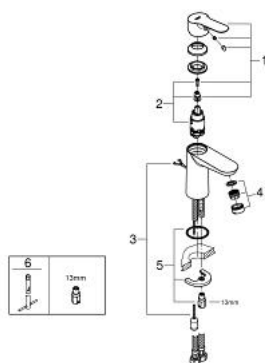

23 329 000 BAUEDGE JEDNORUČNA MIJEŠALICA ZA UMIVAONIK 3/8" S-VELIČINA

OPIS PROIZVODA

- Colour: chrome
- instalacija na 1 otvor
- metalna ručica
- GROHE SmoothControl 28 mm keramička kartuša
- GROHE LongLife premaz
- GROHE EcoJoy tehnologija upotrebe manje količine vode i savršenog protoka
- maximum flow rate (at 3 bar): 5 l/min
- sustav brze instalacije
- izvlačivi lanac
- fleksibilne spojne cijevi

23 329 000 BAUEDGE JEDNORUČNA MIJEŠALICA ZA UMIVAONIK 3/8" S-VELIČINA

REZERVNI DIJELOVI, rujna 2012 – now

- 1: Ručica (Br. narudžbe 46697000)
- 2: Kartuša (Br. narudžbe 46580000)
- 3: Lanac (Br. narudžbe 06815000)
- 3.1: Lančani potporanj (Br. narudžbe 0116100M)
- 4: Perlator (Br. narudžbe 48159000)
- 5: Kontra matica (Br. narudžbe 46249000)
- 6: Ključ za ugradnju (Br. narudžbe 19017000)*