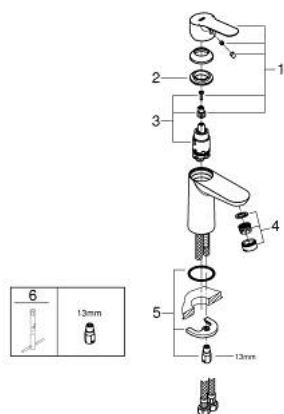

### OPIS PROIZVODA

- Colour: chrome
- instalacija na 1 otvor
- metalna ručica
- GROHE SmoothControl 28 mm keramička kartuša
- GROHE LongLife premaz
- GROHE EcoJoy tehnologija upotrebe manje količine vode i savršenog protoka
- maximum flow rate (at 3 bar): 5 l/min
- sustav brze instalacije
- glatko tijelo
- fleksibilne spojne cijevi

### REZERVNI DIJELOVI, srpnja 2016 – now

- 1: Ručica (Br. narudžbe 46697000)
- 2: Prsten za učvršćivanje (Br. narudžbe 46715000)
- 3: Kartuša (Br. narudžbe 46580000)
- 4: Perlator (Br. narudžbe 48159000)
- 5: Kontra matica (Br. narudžbe 46249000)
- 6: Ključ za ugradnju (Br. narudžbe 19017000)\*