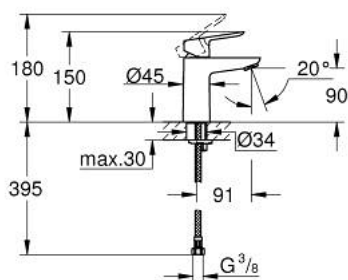

## 23 330 000 BAUEDGE JEDNORUČNA MIJEŠALICA ZA UMIVAONIK 3/8" S-VELIČINA

### OPIS PROIZVODA

- Colour: chrome
- instalacija na 1 otvor
- metalna ručica
- GROHE SmoothControl 28 mm keramička kartuša
- GROHE LongLife premaz
- GROHE EcoJoy tehnologija upotrebe manje količine vode i savršenog protoka
- maximum flow rate (at 3 bar): 5 l/min
- sustav brze instalacije
- glatko tijelo
- fleksibilne spojne cijevi