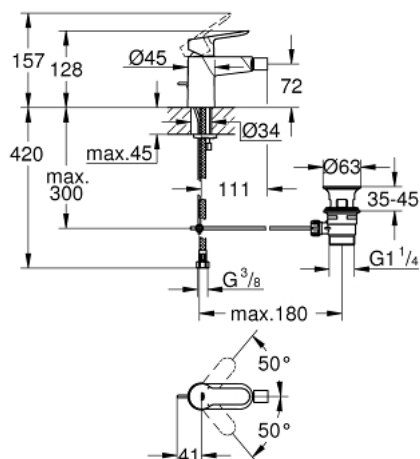

23 331 000 BAUEDGE JEDNORUČNA MIJEŠALICA ZA BIDE 1/2"

OPIS PROIZVODA

- Colour: chrome
- instalacija na 1 otvor
- metalna ručica
- GROHE SmoothControl 28 mm keramička kartuša
- GROHE LongLife premaz
- GROHE EcoJoy tehnologija upotrebe manje količine vode i savršenog protoka
- maximum flow rate (at 3 bar): 5 l/min
- sustav brze instalacije
- s kuglastim zglobovima
- odljevni set, skočni 1 1/4"
- fleksibilne spojne cijevi

23 331 000 BAUEDGE JEDNORUČNA MIJEŠALICA ZA BIDE 1/2"

REZERVNI DIJELOVI, rujna 2012 – now

- 1: Ručica (Br. narudžbe 46697000)
- 2: Kartuša (Br. narudžbe 46580000)
- 3: Šipka za gornji dio sifona (Br. narudžbe 46739000)
- 4: Perlator (Br. narudžbe 13998000)
- 5: Kontra matica (Br. narudžbe 46249000)
- 6: Odljevni set 1 1/4" (Br. narudžbe 28910000)
- 6.1: Utičnica (Br. narudžbe 07182000)
- 6.2: Ekscentrična šipka (Br. narudžbe 07052000)
- 7: Ključ za ugradnju (Br. narudžbe 19017000)*
- 8: Ekscentrična šipka (Br. narudžbe 07341000)*