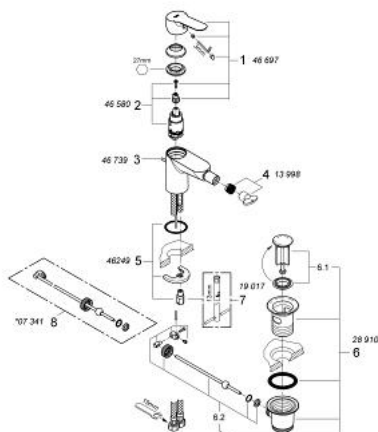

23 331 000 BAUEDGE JEDNORUČNA MIJEŠALICA ZA BIDE 1/2"

OPIS PROIZVODA

- Colour: chrome
- instalacija na 1 otvor
- metalna ručica
- GROHE SmoothControl 28 mm keramička kartuša
- GROHE LongLife premaz
- GROHE EcoJoy tehnologija upotrebe manje količine vode i savršenog protoka
- maximum flow rate (at 3 bar): 5 l/min
- sustav brze instalacije
- s kuglastim zglobovima
- odljevni set, skočni 1 1/4"
- fleksibilne spojne cijevi

23 331 000 BAUEDGE JEDNORUČNA MIJEŠALICA ZA BIDE 1/2"

REZERVNI DIJELOVI, rujna 2012 – now

- 1: Ručica (Br. narudžbe 46697000)
- 2: Kartuša (Br. narudžbe 46580000)
- 3: Šipka za gornji dio sifona (Br. narudžbe 46739000)
- 4: Perlator (Br. narudžbe 13998000)
- 5: Kontra matica (Br. narudžbe 46249000)
- 6: Odljevni set 1 1/4" (Br. narudžbe 28910000)
- 6.1: Utičnica (Br. narudžbe 07182000)
- 6.2: Ekscentrična šipka (Br. narudžbe 07052000)
- 7: Ključ za ugradnju (Br. narudžbe 19017000)*
- 8: Ekscentrična šipka (Br. narudžbe 07341000)*