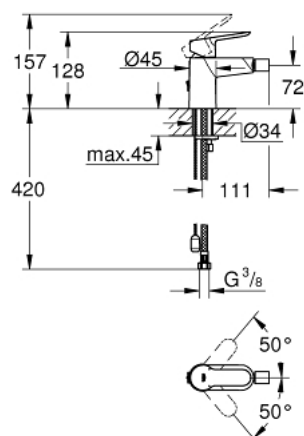

## 23 332 000 BAUEDGE JEDNORUČNA MIJEŠALICA ZA BIDE 1/2"

### OPIS PROIZVODA

- Colour: chrome
- instalacija na 1 otvor
- metalna ručica
- GROHE SmoothControl 28 mm keramička kartuša
- GROHE LongLife premaz
- GROHE EcoJoy tehnologija upotrebe manje količine vode i savršenog protoka
- maximum flow rate (at 3 bar): 5 l/min
- sustav brze instalacije
- s kuglastim zglibom
- izvlačivi lanac
- fleksibilne spojne cijevi

### REZERVNI DIJELOVI, rujna 2012 – now

- 1: Ručica (Br. narudžbe 46697000)
- 2: Kartuša (Br. narudžbe 46580000)
- 3: Lanac (Br. narudžbe 06815000)
- 3.1: Lančani potporanj (Br. narudžbe 0116100M)
- 4: Perlator (Br. narudžbe 13998000)
- 5: Kontra matica (Br. narudžbe 46249000)
- 6: Ključ za ugradnju (Br. narudžbe 19017000)\*