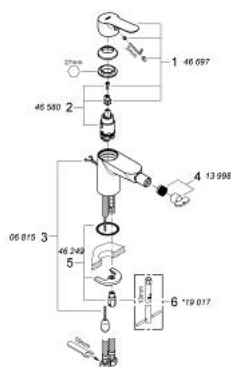

## 23 332 000 BAUEDGE JEDNORUČNA MIJEŠALICA ZA BIDE 1/2"

### OPIS PROIZVODA

- Colour: chrome
- instalacija na 1 otvor
- metalna ručica
- GROHE SmoothControl 28 mm keramička kartuša
- GROHE LongLife premaz
- GROHE EcoJoy tehnologija upotrebe manje količine vode i savršenog protoka
- maximum flow rate (at 3 bar): 5 l/min
- sustav brze instalacije
- s kuglastim zglibom
- izvlačivi lanac
- fleksibilne spojne cijevi

### REZERVNI DIJELOVI, rujna 2012 – now

- 1: Ručica (Br. narudžbe 46697000)
- 2: Kartuša (Br. narudžbe 46580000)
- 3: Lanac (Br. narudžbe 06815000)
- 3.1: Lančani potporanj (Br. narudžbe 0116100M)
- 4: Perlator (Br. narudžbe 13998000)
- 5: Kontra matica (Br. narudžbe 46249000)
- 6: Ključ za ugradnju (Br. narudžbe 19017000)\*