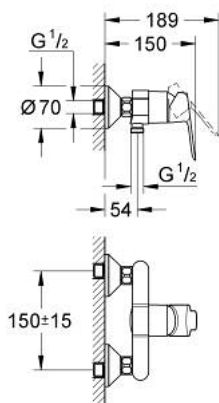

### OPIS PROIZVODA

- Colour: chrome
- zidna ugradnja
- metalna ručica
- GROHE SmoothControl 46 mm keramička kartuša
- GROHE LongLife premaz
- prilagodiv limitator protoka vode
- izlaz za tuš na dnu 1/2" s integriranim nepovratnim ventilom
- S-spojnice
- metalna zidna rozeta
- zaštićeno protiv povrata vode
- neobavezan graničnik temperature ref. br. 46 375 000

### REZERVNI DIJELOVI, rujna 2012 – now

- 1: Ručica (Br. narudžbe 46698000)
- 2: Kapica (Br. narudžbe 46584000)
- 3: Kartuša (Br. narudžbe 46048000)
- 4: S-priključak (Br. narudžbe 12075000)
- 4.1: Brtva (Br. narudžbe 0138600M)
- 4.2: Rozeta (Br. narudžbe 0221000M)
- 5: Spoj za vijke 1/2" (Br. narudžbe 45044000)
- 6: Nepovratni ventil (Br. narudžbe 08565000)
- 7: Produljenje 3/4", 20 mm (Br. narudžbe 0713000M)\*
- 8: Specijalni ključ (Br. narudžbe 19377000)\*
- 9: Limitator temperature (Br. narudžbe 46375000)\*