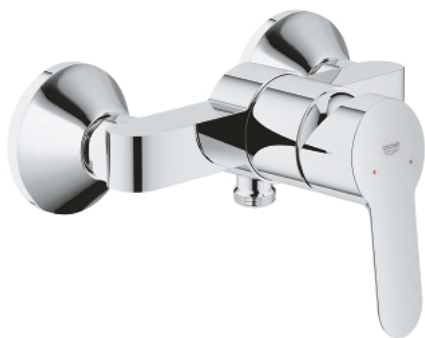

## 23 333 000 BAUEDGE JEDNORUČNA MIJEŠALICA ZA TUŠ 1/2"

### OPIS PROIZVODA

- Colour: chrome
- zidna ugradnja
- metalna ručica
- GROHE SmoothControl 46 mm keramička kartuša
- GROHE LongLife premaz
- prilagodiv limitator protoka vode
- izlaz za tuš na dnu 1/2" s integriranim nepovratnim ventilom
- S-spojnice
- metalna zidna rozeta
- zaštićeno protiv povrata vode
- neobavezan graničnik temperature ref. br. 46 375 000