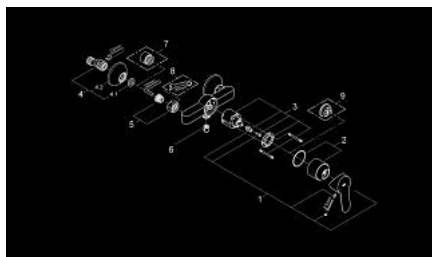

23 333 000 BAUEDGE JEDNORUČNA MIJEŠALICA ZA TUŠ 1/2"

REZERVNI DIJELOVI, rujna 2012 – now

- 1: Ručica (Br. narudžbe 46698000)
- 2: Kapica (Br. narudžbe 46584000)
- 3: Kartuša (Br. narudžbe 46048000)
- 4: S-priključak (Br. narudžbe 12075000)
- 4.1: Brtva (Br. narudžbe 0138600M)
- 4.2: Rozeta (Br. narudžbe 0221000M)
- 5: Spoj za vijke 1/2" (Br. narudžbe 45044000)
- 6: Nepovratni ventil (Br. narudžbe 08565000)
- 7: Produljenje 3/4", 20 mm (Br. narudžbe 0713000M)*
- 8: Specijalni ključ (Br. narudžbe 19377000)*
- 9: Limitator temperature (Br. narudžbe 46375000)*

* Izborni dodaci