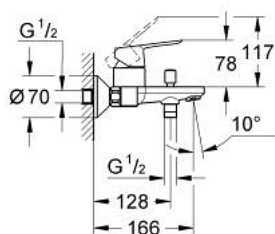

23 334 000 BAUEDGE JEDNORUČNA MIJEŠALICA ZA KADU 1/2"

OPIS PROIZVODA

- Colour: chrome
- zidna ugradnja
- metalna ručica
- GROHE SmoothControl 46 mm keramička kartuša
- GROHE LongLife premaz
- prilagodiv limitator protoka vode
- automatski prebacivač: kada/tuš
- izljev s perlatorom
- izlaz za tuš na dnu 1/2" s integriranim nepovratnim ventilom
- S-spojnice
- metalna zidna rozeta
- zaštićeno protiv povrata vode
- neobavezan graničnik temperature ref. br. 46 375 000

23 334 000 BAUEDGE JEDNORUČNA MIJEŠALICA ZA KADU 1/2"

REZERVNI DIJELOVI, rujna 2012 – now

- 1: Ručica (Br. narudžbe 46698000)
- 2: Kapica (Br. narudžbe 46584000)
- 3: Kartuša (Br. narudžbe 46048000)
- 4: Ručica za prebacivanje (Br. narudžbe 64309000)
- 5: Prebacivač (Br. narudžbe 65655000)
- 6: Nepovratni ventil (Br. narudžbe 08565000)
- 7: Perlator (Br. narudžbe 13952000)
- 8: S-priključak (Br. narudžbe 12075000)
- 8.1: Brtva (Br. narudžbe 0138600M)
- 8.2: Rozeta (Br. narudžbe 0221000M)
- 9: Spoj za vijke 1/2" (Br. narudžbe 45044000)
- 10: Produljenje 3/4", 20 mm (Br. narudžbe 0713000M)*
- 11: Specijalni ključ (Br. narudžbe 19377000)*
- 12: Limitator temperature (Br. narudžbe 46375000)*