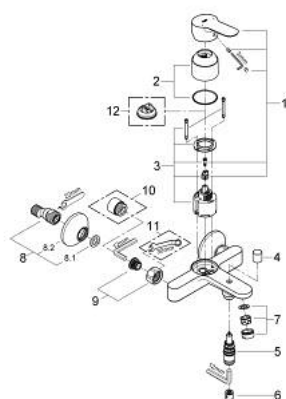

23 334 000 BAUEDGE JEDNORUČNA MIJEŠALICA ZA KADU 1/2"

OPIS PROIZVODA

- Colour: chrome
- zidna ugradnja
- metalna ručica
- GROHE SmoothControl 46 mm keramička kartuša
- GROHE LongLife premaz
- prilagodiv limitator protoka vode
- automatski prebacivač: kada/tuš
- izljev s perlatorom
- izlaz za tuš na dnu 1/2" s integriranim nepovratnim ventilom
- S-spojnice
- metalna zidna rozeta
- zaštićeno protiv povrata vode
- neobavezan graničnik temperature ref. br. 46 375 000

23 334 000 BAUEDGE JEDNORUČNA MIJEŠALICA ZA KADU 1/2"

REZERVNI DIJELOVI, rujna 2012 – now

- 1: Ručica (Br. narudžbe 46698000)
- 2: Kapica (Br. narudžbe 46584000)
- 3: Kartuša (Br. narudžbe 46048000)
- 4: Ručica za prebacivanje (Br. narudžbe 64309000)
- 5: Prebacivač (Br. narudžbe 65655000)
- 6: Nepovratni ventil (Br. narudžbe 08565000)
- 7: Perlator (Br. narudžbe 13952000)
- 8: S-priključak (Br. narudžbe 12075000)
- 8.1: Brtva (Br. narudžbe 0138600M)
- 8.2: Rozeta (Br. narudžbe 0221000M)
- 9: Spoj za vijke 1/2" (Br. narudžbe 45044000)
- 10: Produljenje 3/4", 20 mm (Br. narudžbe 0713000M)*
- 11: Specijalni ključ (Br. narudžbe 19377000)*
- 12: Limitator temperature (Br. narudžbe 46375000)*