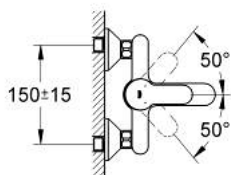

23 334 000 BAUEDGE JEDNORUČNA MIJEŠALICA ZA KADU 1/2"

OPIS PROIZVODA

- Colour: chrome
- zidna ugradnja
- metalna ručica
- GROHE SmoothControl 46 mm keramička kartuša
- GROHE LongLife premaz
- prilagodiv limitator protoka vode
- automatski prebacivač: kada/tuš
- izljev s perlatorom
- izlaz za tuš na dnu 1/2" s integriranim nepovratnim ventilom
- S-spojnice
- metalna zidna rozeta
- zaštićeno protiv povrata vode
- neobavezan graničnik temperature ref. br. 46 375 000

23 334 000 BAUEDGE JEDNORUČNA MIJEŠALICA ZA KADU 1/2"

REZERVNI DIJELOVI, rujna 2012 – now

- 1: Ručica (Br. narudžbe 46698000)
- 2: Kapica (Br. narudžbe 46584000)
- 3: Kartuša (Br. narudžbe 46048000)
- 4: Ručica za prebacivanje (Br. narudžbe 64309000)
- 5: Prebacivač (Br. narudžbe 65655000)
- 6: Nepovratni ventil (Br. narudžbe 08565000)
- 7: Perlator (Br. narudžbe 13952000)
- 8: S-priključak (Br. narudžbe 12075000)
- 8.1: Brtva (Br. narudžbe 0138600M)
- 8.2: Rozeta (Br. narudžbe 0221000M)
- 9: Spoj za vijke 1/2" (Br. narudžbe 45044000)
- 10: Produljenje 3/4", 20 mm (Br. narudžbe 0713000M)*
- 11: Specijalni ključ (Br. narudžbe 19377000)*
- 12: Limitator temperature (Br. narudžbe 46375000)*