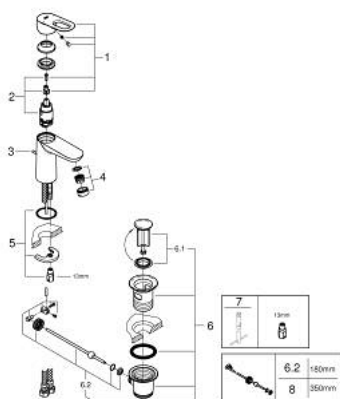

23 335 000 BAULOOP JEDNORUČNA MIJEŠALICA ZA UMIVAONIK 3/8" S-VELIČINA

OPIS PROIZVODA

- Colour: chrome
- instalacija na 1 otvor
- metalna ručica
- GROHE SmoothControl 28 mm keramička kartuša
- GROHE LongLife premaz
- AquaCalibrator
- maximum flow rate (at 3 bar): 5 l/min
- sustav brze instalacije
- plastični pop-up sifon 1 1/4"
- fleksibilne spojne cijevi

23 335 000 BAULOOP JEDNORUČNA MIJEŠALICA ZA UMIVAONIK 3/8" S-VELIČINA

REZERVNI DIJELOVI, listopada 2012 – now

- 1: Ručica (Br. narudžbe 46695000)
- 2: Kartuša (Br. narudžbe 46580000)
- 3: Šipka za gornji dio sifona (Br. narudžbe 46739000)
- 4: Perlator (Br. narudžbe 48159000)
- 5: Kontra matica (Br. narudžbe 46249000)
- 6: Odljevni set 1 1/4" (Br. narudžbe 28910000)
- 6.1: Utičnica (Br. narudžbe 07182000)
- 6.2: Ekscentrična šipka (Br. narudžbe 07052000)
- 7: Ključ za ugradnju (Br. narudžbe 19017000)*
- 8: Ekscentrična šipka (Br. narudžbe 07341000)*