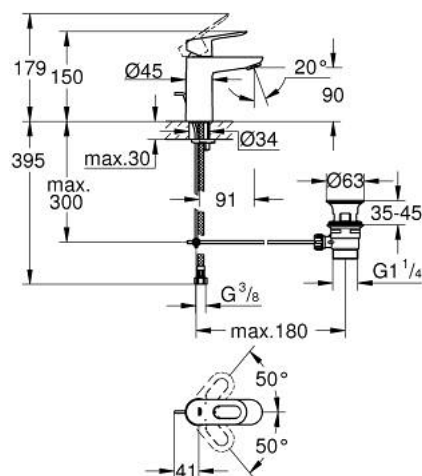

23 335 000 BAULOOP JEDNORUČNA MIJEŠALICA ZA UMIVAONIK 3/8" S-VELIČINA

OPIS PROIZVODA

- Colour: chrome
- instalacija na 1 otvor
- metalna ručica
- GROHE SmoothControl 28 mm keramička kartuša
- GROHE LongLife premaz
- GROHE EcoJoy tehnologija upotrebe manje količine vode i savršenog protoka
- maximum flow rate (at 3 bar): 5 l/min
- sustav brze instalacije
- plastični pop-up sifon 1 1/4"
- fleksibilne spojne cijevi

23 335 000 BAULOOP JEDNORUČNA MIJEŠALICA ZA UMIVAONIK 3/8" S-VELIČINA

REZERVNI DIJELOVI, listopada 2012 – now

- 1: Ručica (Br. narudžbe 46695000)
- 2: Kartuša (Br. narudžbe 46580000)
- 3: Šipka za gornji dio sifona (Br. narudžbe 46739000)
- 4: Perlator (Br. narudžbe 48159000)
- 5: Kontra matica (Br. narudžbe 46249000)
- 6: Odljevni set 1 1/4" (Br. narudžbe 28910000)
- 6.1: Utičnica (Br. narudžbe 07182000)
- 6.2: Ekscentrična šipka (Br. narudžbe 07052000)
- 7: Ključ za ugradnju (Br. narudžbe 19017000)*
- 8: Ekscentrična šipka (Br. narudžbe 07341000)*