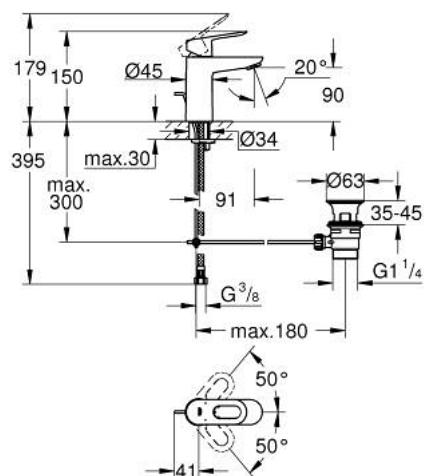

23 335 000 BAULOOP JEDNORUČNA MIJEŠALICA ZA UMIVAONIK 3/8" S-VELIČINA

OPIS PROIZVODA

- Colour: chrome
- instalacija na 1 otvor
- metalna ručica
- GROHE SmoothControl 28 mm keramička kartuša
- GROHE LongLife premaz
- AquaCalibrator
- maximum flow rate (at 3 bar): 5 l/min
- sustav brze instalacije
- plastični pop-up sifon 1 1/4"
- fleksibilne spojne cijevi

23 335 000 BAULOOP JEDNORUČNA MIJEŠALICA ZA UMIVAONIK 3/8" S-VELIČINA

REZERVNI DIJELOVI, listopada 2012 – now

- 1: Ručica (Br. narudžbe 46695000)
- 2: Kartuša (Br. narudžbe 46580000)
- 3: Šipka za gornji dio sifona (Br. narudžbe 46739000)
- 4: Perlator (Br. narudžbe 48159000)
- 5: Kontra matica (Br. narudžbe 46249000)
- 6: Odljevni set 1 1/4" (Br. narudžbe 28910000)
- 6.1: Utičnica (Br. narudžbe 07182000)
- 6.2: Ekscentrična šipka (Br. narudžbe 07052000)
- 7: Ključ za ugradnju (Br. narudžbe 19017000)*
- 8: Ekscentrična šipka (Br. narudžbe 07341000)*