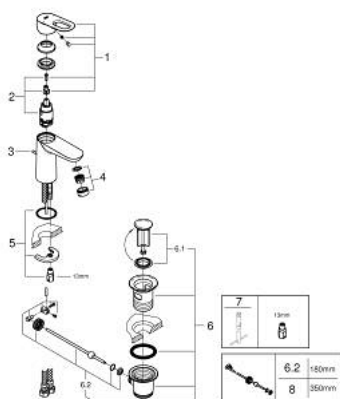

23 335 000 BAULOOP JEDNORUČNA MIJEŠALICA ZA UMIVAONIK 3/8" S-VELIČINA

OPIS PROIZVODA

- Colour: chrome
- instalacija na 1 otvor
- metalna ručica
- GROHE SmoothControl 28 mm keramička kartuša
- GROHE LongLife premaz
- GROHE EcoJoy tehnologija upotrebe manje količine vode i savršenog protoka
- maximum flow rate (at 3 bar): 5 l/min
- sustav brze instalacije
- plastični pop-up sifon 1 1/4"
- fleksibilne spojne cijevi

23 335 000 BAULOOP JEDNORUČNA MIJEŠALICA ZA UMIVAONIK 3/8" S-VELIČINA

REZERVNI DIJELOVI, listopada 2012 – now

- 1: Ručica (Br. narudžbe 46695000)
- 2: Kartuša (Br. narudžbe 46580000)
- 3: Šipka za gornji dio sifona (Br. narudžbe 46739000)
- 4: Perlator (Br. narudžbe 48159000)
- 5: Kontra matica (Br. narudžbe 46249000)
- 6: Odljevni set 1 1/4" (Br. narudžbe 28910000)
- 6.1: Utičnica (Br. narudžbe 07182000)
- 6.2: Ekscentrična šipka (Br. narudžbe 07052000)
- 7: Ključ za ugradnju (Br. narudžbe 19017000)*
- 8: Ekscentrična šipka (Br. narudžbe 07341000)*