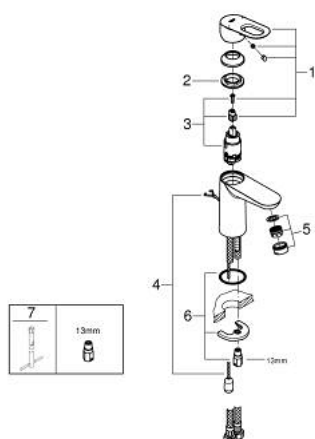

23 336 000 BAULOOP JEDNORUČNA MIJEŠALICA ZA UMIVAONIK 3/8" S-VELIČINA

OPIS PROIZVODA

- Colour: chrome
- instalacija na 1 otvor
- metalna ručica
- GROHE SmoothControl 28 mm keramička kartuša
- GROHE LongLife premaz
- GROHE EcoJoy tehnologija upotrebe manje količine vode i savršenog protoka
- maximum flow rate (at 3 bar): 5 l/min
- sustav brze instalacije
- izvlačivi lanac
- fleksibilne spojne cijevi

23 336 000 BAULOOP JEDNORUČNA MIJEŠALICA ZA UMIVAONIK 3/8" S-VELIČINA

REZERVNI DIJELOVI, srpnja 2016 – now

- 1: Ručica (Br. narudžbe 46695000)
- 2: Prsten za učvršćivanje (Br. narudžbe 46715000)
- 3: Kartuša (Br. narudžbe 46580000)
- 4: Lanac (Br. narudžbe 06815000)
- 5: Perlator (Br. narudžbe 48159000)
- 6: Kontra matica (Br. narudžbe 46249000)
- 7: Ključ za ugradnju (Br. narudžbe 19017000)*