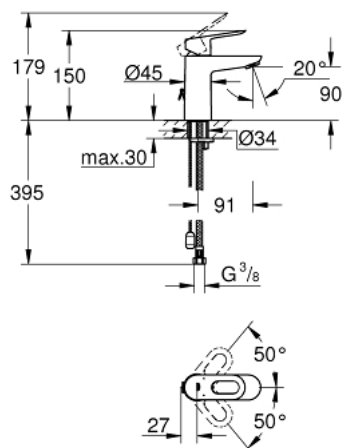

23 336 000 BAULOOP JEDNORUČNA MIJEŠALICA ZA UMIVAONIK 3/8" S-VELIČINA

OPIS PROIZVODA

- Colour: chrome
- instalacija na 1 otvor
- metalna ručica
- GROHE SmoothControl 28 mm keramička kartuša
- GROHE LongLife premaz
- GROHE EcoJoy tehnologija upotrebe manje količine vode i savršenog protoka
- maximum flow rate (at 3 bar): 5 l/min
- sustav brze instalacije
- izvlačivi lanac
- fleksibilne spojne cijevi

23 336 000 BAULOOP JEDNORUČNA MIJEŠALICA ZA UMIVAONIK 3/8" S-VELIČINA

REZERVNI DIJELOVI, srpnja 2016 – now

- 1: Ručica (Br. narudžbe 46695000)
- 2: Prsten za učvršćivanje (Br. narudžbe 46715000)
- 3: Kartuša (Br. narudžbe 46580000)
- 4: Lanac (Br. narudžbe 06815000)
- 5: Perlator (Br. narudžbe 48159000)
- 6: Kontra matica (Br. narudžbe 46249000)
- 7: Ključ za ugradnju (Br. narudžbe 19017000)*