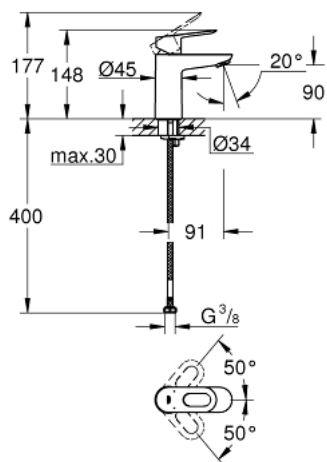

## 23 337 000 BAULOOP JEDNORUČNA MIJEŠALICA ZA UMIVAONIK 3/8" S-VELIČINA

### OPIS PROIZVODA

- Colour: chrome
- instalacija na 1 otvor
- metalna ručica
- GROHE SmoothControl 28 mm keramička kartuša
- GROHE LongLife premaz
- GROHE EcoJoy tehnologija upotrebe manje količine vode i savršenog protoka
- maximum flow rate (at 3 bar): 5 l/min
- sustav brze instalacije
- glatko tijelo
- fleksibilne spojne cijevi

### REZERVNI DIJELOVI, srpnja 2016 – now

- 1: Ručica (Br. narudžbe 46695000)
- 2: Prsten za učvršćivanje (Br. narudžbe 46715000)
- 3: Kartuša (Br. narudžbe 46580000)
- 4: Perlator (Br. narudžbe 48159000)
- 5: Kontra matica (Br. narudžbe 46249000)
- 6: Ključ za ugradnju (Br. narudžbe 19017000)\*