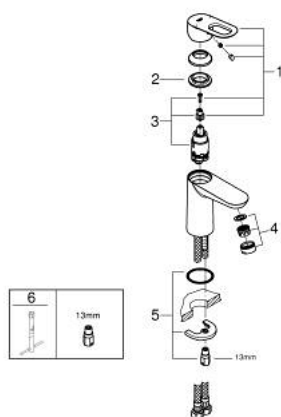

## 23 337 000 BAULOOP JEDNORUČNA MIJEŠALICA ZA UMIVAONIK 3/8" S-VELIČINA

### OPIS PROIZVODA

- Colour: chrome
- instalacija na 1 otvor
- metalna ručica
- GROHE SmoothControl 28 mm keramička kartuša
- GROHE LongLife premaz
- GROHE EcoJoy tehnologija upotrebe manje količine vode i savršenog protoka
- maximum flow rate (at 3 bar): 5 l/min
- sustav brze instalacije
- glatko tijelo
- fleksibilne spojne cijevi

### REZERVNI DIJELOVI, srpnja 2016 – now

- 1: Ručica (Br. narudžbe 46695000)
- 2: Prsten za učvršćivanje (Br. narudžbe 46715000)
- 3: Kartuša (Br. narudžbe 46580000)
- 4: Perlator (Br. narudžbe 48159000)
- 5: Kontra matica (Br. narudžbe 46249000)
- 6: Ključ za ugradnju (Br. narudžbe 19017000)\*