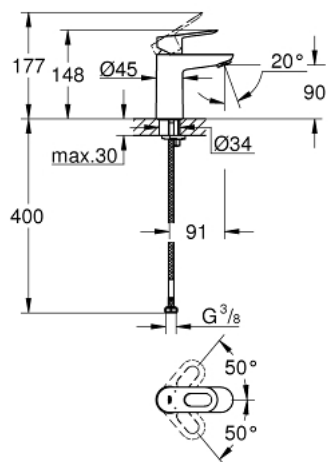

23 337 000 **BAULOOP JEDNORUČNA MIJEŠALICA ZA UMIVAONIK 3/8"**
S-VELIČINA

OPIS PROIZVODA

- Colour: chrome
- instalacija na 1 otvor
- metalna ručica
- GROHE SmoothControl 28 mm keramička kartuša
- GROHE LongLife premaz
- AquaCalibrator
- maximum flow rate (at 3 bar): 5 l/min
- sustav brze instalacije
- glatko tijelo
- fleksibilne spojne cijevi

23 337 000 BAULOOP JEDNORUČNA MIJEŠALICA ZA UMIVAONIK 3/8" S-VELIČINA

REZERVNI DIJELOVI, srpnja 2016 – now

- 1: Ručica (Br. narudžbe 46695000)
- 2: Prsten za učvršćivanje (Br. narudžbe 46715000)
- 3: Kartuša (Br. narudžbe 46580000)
- 4: Perlator (Br. narudžbe 48159000)
- 5: Kontra matica (Br. narudžbe 46249000)
- 6: Ključ za ugradnju (Br. narudžbe 19017000)*