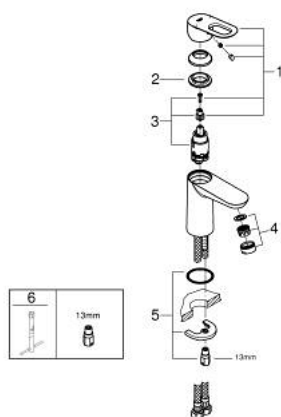

23 337 000 BAULOOP JEDNORUČNA MIJEŠALICA ZA UMIVAONIK 3/8" S-VELIČINA

REZERVNI DIJELOVI, srpnja 2016 – now

- 1: Ručica (Br. narudžbe 46695000)
- 2: Prsten za učvršćivanje (Br. narudžbe 46715000)
- 3: Kartuša (Br. narudžbe 46580000)
- 4: Perlator (Br. narudžbe 48159000)
- 5: Kontra matica (Br. narudžbe 46249000)
- 6: Ključ za ugradnju (Br. narudžbe 19017000)*

* Izborni dodaci