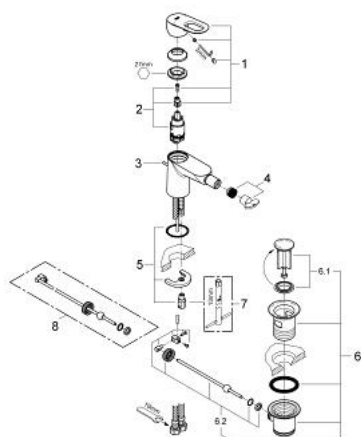

23 338 000 BAULOOP JEDNORUČNA MIJEŠALICA ZA BIDE 1/2"

OPIS PROIZVODA

- Colour: chrome
- instalacija na 1 otvor
- metalna ručica
- GROHE SmoothControl 28 mm keramička kartuša
- GROHE LongLife premaz
- GROHE EcoJoy tehnologija upotrebe manje količine vode i savršenog protoka
- maximum flow rate (at 3 bar): 5 l/min
- sustav brze instalacije
- s kuglastim zglobovima
- odljevni set, skočni 1 1/4"
- fleksibilne spojne cijevi

23 338 000 BAULoop JEDNORUČNA MIJEŠALICA ZA BIDE 1/2"

REZERVNI DIJELOVI, rujna 2012 – now

- 1: Ručica (Br. narudžbe 46695000)
- 2: Kartuša (Br. narudžbe 46580000)
- 3: Šipka za gornji dio sifona (Br. narudžbe 46739000)
- 4: Perlator (Br. narudžbe 13998000)
- 5: Kontra matica (Br. narudžbe 46249000)
- 6: Odljevni set 1 1/4" (Br. narudžbe 28910000)
- 6.1: Utičnica (Br. narudžbe 07182000)
- 6.2: Ekscentrična šipka (Br. narudžbe 07052000)
- 7: Ključ za ugradnju (Br. narudžbe 19017000)*
- 8: Ekscentrična šipka (Br. narudžbe 07341000)*