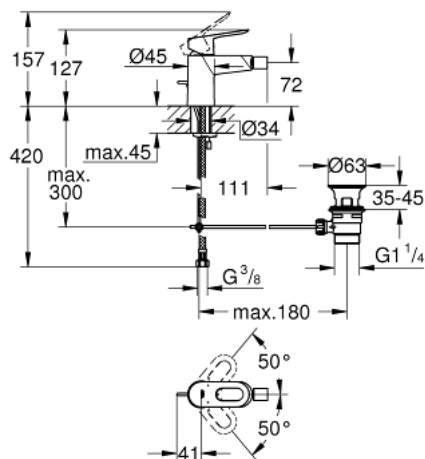

23 338 000 BAULOOP JEDNORUČNA MIJEŠALICA ZA BIDE 1/2"

OPIS PROIZVODA

- Colour: chrome
- instalacija na 1 otvor
- metalna ručica
- GROHE SmoothControl 28 mm keramička kartuša
- GROHE LongLife premaz
- GROHE EcoJoy tehnologija upotrebe manje količine vode i savršenog protoka
- maximum flow rate (at 3 bar): 5 l/min
- sustav brze instalacije
- s kuglastim zglobovima
- odljevni set, skočni 1 1/4"
- fleksibilne spojne cijevi

23 338 000 BAULoop JEDNORUČNA MIJEŠALICA ZA BIDE 1/2"

REZERVNI DIJELOVI, rujna 2012 – now

- 1: Ručica (Br. narudžbe 46695000)
- 2: Kartuša (Br. narudžbe 46580000)
- 3: Šipka za gornji dio sifona (Br. narudžbe 46739000)
- 4: Perlator (Br. narudžbe 13998000)
- 5: Kontra matica (Br. narudžbe 46249000)
- 6: Odljevni set 1 1/4" (Br. narudžbe 28910000)
- 6.1: Utičnica (Br. narudžbe 07182000)
- 6.2: Ekscentrična šipka (Br. narudžbe 07052000)
- 7: Ključ za ugradnju (Br. narudžbe 19017000)*
- 8: Ekscentrična šipka (Br. narudžbe 07341000)*