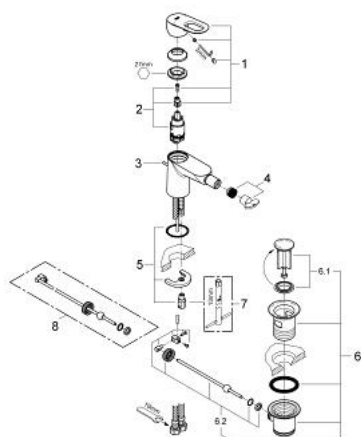

23 338 000 BAULOOP JEDNORUČNA MIJEŠALICA ZA BIDE 1/2"

OPIS PROIZVODA

- Colour: chrome
- instalacija na 1 otvor
- metalna ručica
- GROHE SmoothControl 28 mm keramička kartuša
- GROHE LongLife premaz
- AquaCalibrator
- maximum flow rate (at 3 bar): 5 l/min
- sustav brze instalacije
- s kuglastim zglobovima
- odjeljni set, skočni 1 1/4"
- fleksibilne spojne cijevi

23 338 000 BAULoop JEDNORUČNA MIJEŠALICA ZA BIDE 1/2"

REZERVNI DIJELOVI, rujna 2012 – now

- 1: Ručica (Br. narudžbe 46695000)
- 2: Kartuša (Br. narudžbe 46580000)
- 3: Šipka za gornji dio sifona (Br. narudžbe 46739000)
- 4: Perlator (Br. narudžbe 13998000)
- 5: Kontra matica (Br. narudžbe 46249000)
- 6: Odljevni set 1 1/4" (Br. narudžbe 28910000)
- 6.1: Utičnica (Br. narudžbe 07182000)
- 6.2: Ekscentrična šipka (Br. narudžbe 07052000)
- 7: Ključ za ugradnju (Br. narudžbe 19017000)*
- 8: Ekscentrična šipka (Br. narudžbe 07341000)*