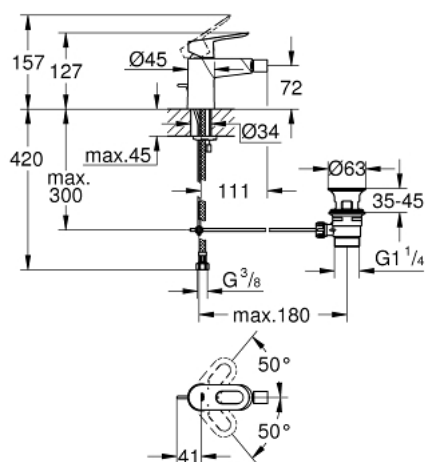

23 338 000 BAULOOP JEDNORUČNA MIJEŠALICA ZA BIDE 1/2"

OPIS PROIZVODA

- Colour: chrome
- instalacija na 1 otvor
- metalna ručica
- GROHE SmoothControl 28 mm keramička kartuša
- GROHE LongLife premaz
- AquaCalibrator
- maximum flow rate (at 3 bar): 5 l/min
- sustav brze instalacije
- s kuglastim zglobovima
- odjeljni set, skočni 1 1/4"
- fleksibilne spojne cijevi

23 338 000 BAULoop JEDNORUČNA MIJEŠALICA ZA BIDE 1/2"

REZERVNI DIJELOVI, rujna 2012 – now

- 1: Ručica (Br. narudžbe 46695000)
- 2: Kartuša (Br. narudžbe 46580000)
- 3: Šipka za gornji dio sifona (Br. narudžbe 46739000)
- 4: Perlator (Br. narudžbe 13998000)
- 5: Kontra matica (Br. narudžbe 46249000)
- 6: Odljevni set 1 1/4" (Br. narudžbe 28910000)
- 6.1: Utičnica (Br. narudžbe 07182000)
- 6.2: Ekscentrična šipka (Br. narudžbe 07052000)
- 7: Ključ za ugradnju (Br. narudžbe 19017000)*
- 8: Ekscentrična šipka (Br. narudžbe 07341000)*