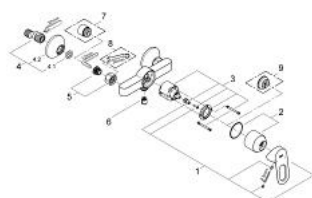

23 340 000 BAULoop JEDNORUČNA MIJEŠALICA ZA TUŠ 1/2"

OPIS PROIZVODA

- Colour: chrome
- zidna ugradnja
- metalna ručica
- GROHE SmoothControl 46 mm keramička kartuša
- GROHE LongLife premaz
- prilagodiv limitator protoka vode
- izlaz za tuš na dnu 1/2" s integriranim nepovratnim ventilom
- S-spojnice
- metalna zidna rozeta
- zaštićeno protiv povrata vode
- (opcionalni) limitator temperature br. 46 308

23 340 000 BAULoop JEDNORUČNA MIJEŠALICA ZA TUŠ 1/2"

REZERVNI DIJELOVI, rujna 2012 – now

- 1: Ručica (Br. narudžbe 46696000)
- 2: Kapica (Br. narudžbe 46584000)
- 3: Kartuša (Br. narudžbe 46048000)
- 4: S-priključak (Br. narudžbe 12075000)
- 4.1: Brtva (Br. narudžbe 0138600M)
- 4.2: Rozeta (Br. narudžbe 0221000M)
- 5: Spoj za vijke 1/2" (Br. narudžbe 45044000)
- 6: Nepovratni ventil (Br. narudžbe 08565000)
- 7: Produljenje 3/4", 20 mm (Br. narudžbe 0713000M)*
- 8: Specijalni ključ (Br. narudžbe 19377000)*
- 9: Limitator temperature (Br. narudžbe 46375000)*