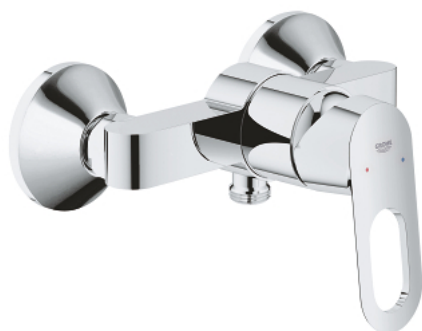

23 340 000 BAULoop JEDNORUČNA MIJEŠALICA ZA TUŠ 1/2"

OPIS PROIZVODA

- Colour: chrome
- zidna ugradnja
- metalna ručica
- GROHE SmoothControl 46 mm keramička kartuša
- GROHE LongLife premaz
- prilagodiv limitator protoka vode
- izlaz za tuš na dnu 1/2" s integriranim nepovratnim ventilom
- S-spojnice
- metalna zidna rozeta
- zaštićeno protiv povrata vode
- (opcionalni) limitator temperature br. 46 308

23 340 000 BAULoop JEDNORUČNA MIJEŠALICA ZA TUŠ 1/2"

REZERVNI DIJELOVI, rujna 2012 – now

- 1: Ručica (Br. narudžbe 46696000)
- 2: Kapica (Br. narudžbe 46584000)
- 3: Kartuša (Br. narudžbe 46048000)
- 4: S-priključak (Br. narudžbe 12075000)
- 4.1: Brtva (Br. narudžbe 0138600M)
- 4.2: Rozeta (Br. narudžbe 0221000M)
- 5: Spoj za vijke 1/2" (Br. narudžbe 45044000)
- 6: Nepovratni ventil (Br. narudžbe 08565000)
- 7: Produljenje 3/4", 20 mm (Br. narudžbe 0713000M)*
- 8: Specijalni ključ (Br. narudžbe 19377000)*
- 9: Limitator temperature (Br. narudžbe 46375000)*