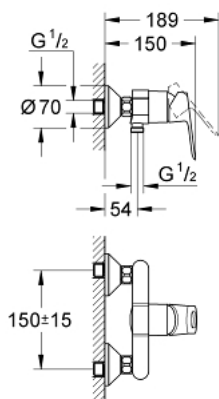

23 340 000 BAULoop JEDNORUČNA MIJEŠALICA ZA TUŠ 1/2"

OPIS PROIZVODA

- Colour: chrome
- zidna ugradnja
- metalna ručica
- GROHE SmoothControl 46 mm keramička kartuša
- GROHE LongLife premaz
- prilagodiv limitator protoka vode
- izlaz za tuš na dnu 1/2" s integriranim nepovratnim ventilom
- S-spojnice
- metalna zidna rozeta
- zaštićeno protiv povrata vode
- (opcionalni) limitator temperature br. 46 308

23 340 000 BAULoop JEDNORUČNA MIJEŠALICA ZA TUŠ 1/2"

REZERVNI DIJELOVI, rujna 2012 – now

- 1: Ručica (Br. narudžbe 46696000)
- 2: Kapica (Br. narudžbe 46584000)
- 3: Kartuša (Br. narudžbe 46048000)
- 4: S-priključak (Br. narudžbe 12075000)
- 4.1: Brtva (Br. narudžbe 0138600M)
- 4.2: Rozeta (Br. narudžbe 0221000M)
- 5: Spoj za vijke 1/2" (Br. narudžbe 45044000)
- 6: Nepovratni ventil (Br. narudžbe 08565000)
- 7: Produljenje 3/4", 20 mm (Br. narudžbe 0713000M)*
- 8: Specijalni ključ (Br. narudžbe 19377000)*
- 9: Limitator temperature (Br. narudžbe 46375000)*