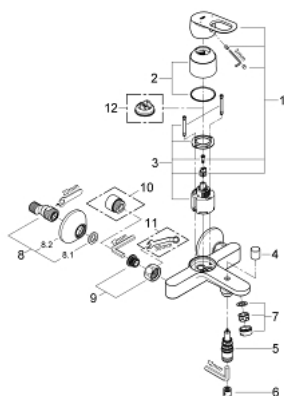

23 341 000 BAULoop JEDNORUČNA MIJEŠALICA ZA KADU 1/2"

OPIS PROIZVODA

- Colour: chrome
- zidna ugradnja
- metalna ručica
- GROHE SmoothControl 46 mm keramička kartuša
- GROHE LongLife premaz
- prilagodiv limitator protoka vode
- automatski prebacivač: kada/tuš
- izljev s perlatorom
- izlaz za tuš na dnu 1/2" s integriranim nepovratnim ventilom
- S-spojnice
- metalna zidna rozeta
- zaštićeno protiv povrata vode
- (opcionalni) limitator temperature br. 46 308

23 341 000 BAULOOP JEDNORUČNA MIJEŠALICA ZA KADU 1/2"

REZERVNI DIJELOVI, rujna 2012 – now

- 1: Ručica (Br. narudžbe 46696000)
- 2: Kapica (Br. narudžbe 46584000)
- 3: Kartuša (Br. narudžbe 46048000)
- 4: Ručica za prebacivanje (Br. narudžbe 64309000)
- 5: Prebacivač (Br. narudžbe 65655000)
- 6: Nepovratni ventil (Br. narudžbe 08565000)
- 7: Perlator (Br. narudžbe 13952000)
- 8: S-priključak (Br. narudžbe 12075000)
- 8.1: Brtva (Br. narudžbe 0138600M)
- 8.2: Rozeta (Br. narudžbe 0221000M)
- 9: Spoj za vijke 1/2" (Br. narudžbe 45044000)
- 10: Produljenje 3/4", 20 mm (Br. narudžbe 0713000M)*
- 11: Specijalni ključ (Br. narudžbe 19377000)*
- 12: Limitator temperature (Br. narudžbe 46375000)*