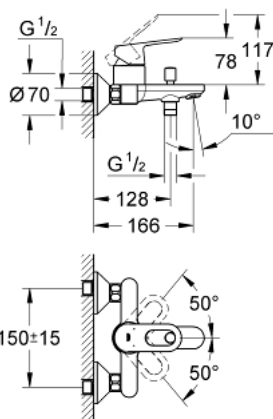

23 341 000 BAULoop JEDNORUČNA MIJEŠALICA ZA KADU 1/2"

OPIS PROIZVODA

- Colour: chrome
- zidna ugradnja
- metalna ručica
- GROHE SmoothControl 46 mm keramička kartuša
- GROHE LongLife premaz
- prilagodiv limitator protoka vode
- automatski prebacivač: kada/tuš
- izljev s perlatorom
- izlaz za tuš na dnu 1/2" s integriranim nepovratnim ventilom
- S-spojnice
- metalna zidna rozeta
- zaštićeno protiv povrata vode
- (opcionalni) limitator temperature br. 46 308

23 341 000 BAULOOP JEDNORUČNA MIJEŠALICA ZA KADU 1/2"

REZERVNI DIJELOVI, rujna 2012 – now

- 1: Ručica (Br. narudžbe 46696000)
- 2: Kapica (Br. narudžbe 46584000)
- 3: Kartuša (Br. narudžbe 46048000)
- 4: Ručica za prebacivanje (Br. narudžbe 64309000)
- 5: Prebacivač (Br. narudžbe 65655000)
- 6: Nepovratni ventil (Br. narudžbe 08565000)
- 7: Perlator (Br. narudžbe 13952000)
- 8: S-priključak (Br. narudžbe 12075000)
- 8.1: Brtva (Br. narudžbe 0138600M)
- 8.2: Rozeta (Br. narudžbe 0221000M)
- 9: Spoj za vijke 1/2" (Br. narudžbe 45044000)
- 10: Produljenje 3/4", 20 mm (Br. narudžbe 0713000M)*
- 11: Specijalni ključ (Br. narudžbe 19377000)*
- 12: Limitator temperature (Br. narudžbe 46375000)*