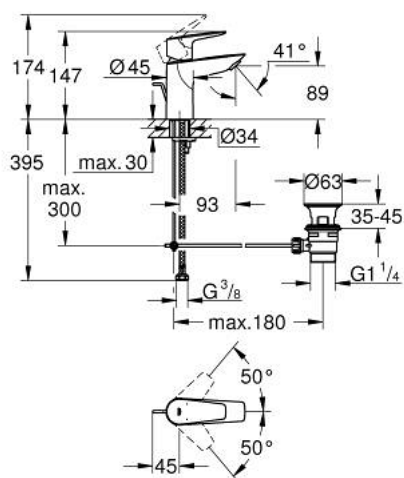

## 23 342 001 START EDGE JEDNORUČNA MIJEŠALICA ZA UMIVAONIK 3/8" S-VELIČINA

### OPIS PROIZVODA

- Colour: chrome
- instalacija na 1 otvor
- metalna ručica
- GROHE SmoothControl 28 mm keramička kartuša
- sa limitatorom temperature
- GROHE LongLife premaz
- izolirani vodeni tokovi - bez olova i nikla unutar slavine
- GROHE EcoJoy tehnologija upotrebe manje količine vode i savršenog protoka
- maximum flow rate (at 3 bar): 5.7 l/min
- sustav brze instalacije
- plastični pop-up sifon 1 1/4"
- fleksibilne spojne cijevi
- GROHE QuickTool included

### REZERVNI DIJELOVI, rujna 2018 – now

- 1: Kartuša (Br. narudžbe 48518000)
- 2: Šipka za gornji dio sifona (Br. narudžbe 46739000)
- 3: flow control (Br. narudžbe 1106370000)
- 4: Kontra matica (Br. narudžbe 46249000)
- 5: Odljevni set 1 1/4" (Br. narudžbe 28910000)
- 5.1: Utičnica (Br. narudžbe 07182000)
- 5.2: Ekscentrična šipka (Br. narudžbe 07052000)
- 6: Ekscentrična šipka (Br. narudžbe 07341000)\*
- 7: Ključ za ugradnju (Br. narudžbe 19017000)\*