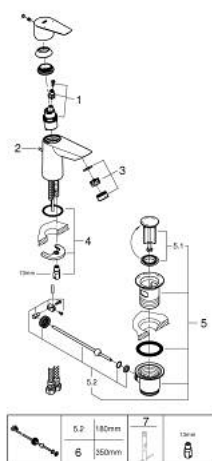

## 23 342 001 START EDGE JEDNORUČNA MIJEŠALICA ZA UMIVAONIK 3/8" S-VELIČINA

### OPIS PROIZVODA

- Colour: chrome
- instalacija na 1 otvor
- metalna ručica
- GROHE SmoothControl 28 mm keramička kartuša
- sa limitatorom temperature
- GROHE LongLife premaz
- izolirani vodeni tokovi - bez olova i nikla unutar slavine
- GROHE EcoJoy tehnologija upotrebe manje količine vode i savršenog protoka
- maximum flow rate (at 3 bar): 5.7 l/min
- sustav brze instalacije
- plastični pop-up sifon 1 1/4"
- fleksibilne spojne cijevi
- GROHE QuickTool included

### REZERVNI DIJELOVI, rujna 2018 – now

- 1: Kartuša (Br. narudžbe 48518000)
- 2: Šipka za gornji dio sifona (Br. narudžbe 46739000)
- 3: flow control (Br. narudžbe 1106370000)
- 4: Kontra matica (Br. narudžbe 46249000)
- 5: Odljevni set 1 1/4" (Br. narudžbe 28910000)
- 5.1: Utičnica (Br. narudžbe 07182000)
- 5.2: Ekscentrična šipka (Br. narudžbe 07052000)
- 6: Ekscentrična šipka (Br. narudžbe 07341000)\*
- 7: Ključ za ugradnju (Br. narudžbe 19017000)\*