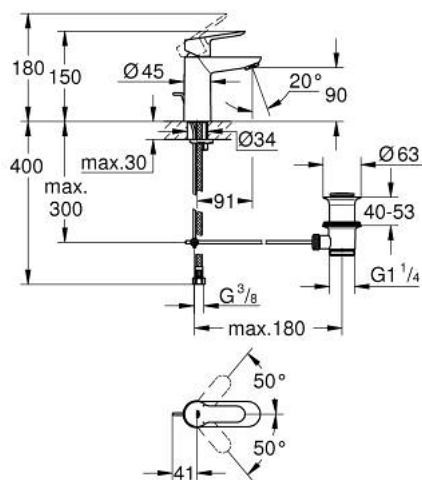

23 356 000 **BAUEDGE JEDNORUČNA MIJEŠALICA ZA UMIVAONIK 3/8"**  
**S-VELIČINA**

**OPIS PROIZVODA**

- Colour: chrome
- instalacija na 1 otvor
- metalna ručica
- GROHE SmoothControl 28 mm keramička kartuša
- GROHE LongLife premaz
- GROHE EcoJoy tehnologija upotrebe manje količine vode i savršenog protoka
- maximum flow rate (at 3 bar): 5 l/min
- sustav brze instalacije
- metal pop up waste set
- fleksibilne spojne cijevi

## 23 356 000 BAUEDGE JEDNORUČNA MIJEŠALICA ZA UMIVAONIK 3/8" S-VELIČINA

### REZERVNI DIJELOVI, rujna 2012 – now

- 1: Ručica (Br. narudžbe 46697000)
- 2: Kartuša (Br. narudžbe 46580000)
- 3: Šipka za gornji dio sifona (Br. narudžbe 46739000)
- 4: Perlator (Br. narudžbe 48159000)
- 5: Kontra matica (Br. narudžbe 46249000)
- 6: Odljevni set 1 1/4" (Br. narudžbe 28910000)
- 6.1: Utičnica (Br. narudžbe 07182000)
- 6.2: Ekscentrična šipka (Br. narudžbe 07052000)
- 7: Ključ za ugradnju (Br. narudžbe 19017000)\*
- 8: Ekscentrična šipka (Br. narudžbe 07341000)\*