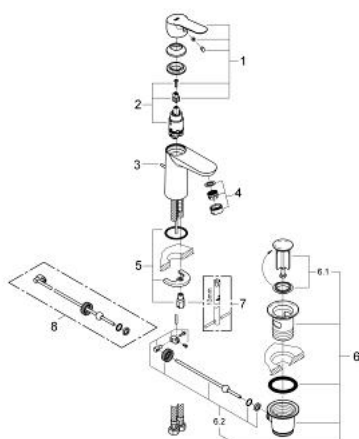

23 356 000 **BAUEDGE JEDNORUČNA MIJEŠALICA ZA UMIVAONIK 3/8"**  
**S-VELIČINA**

**OPIS PROIZVODA**

- Colour: chrome
- instalacija na 1 otvor
- metalna ručica
- GROHE SmoothControl 28 mm keramička kartuša
- GROHE LongLife premaz
- GROHE EcoJoy tehnologija upotrebe manje količine vode i savršenog protoka
- maximum flow rate (at 3 bar): 5 l/min
- sustav brze instalacije
- metal pop up waste set
- fleksibilne spojne cijevi

## 23 356 000 BAUEDGE JEDNORUČNA MIJEŠALICA ZA UMIVAONIK 3/8" S-VELIČINA

### REZERVNI DIJELOVI, rujna 2012 – now

- 1: Ručica (Br. narudžbe 46697000)
- 2: Kartuša (Br. narudžbe 46580000)
- 3: Šipka za gornji dio sifona (Br. narudžbe 46739000)
- 4: Perlator (Br. narudžbe 48159000)
- 5: Kontra matica (Br. narudžbe 46249000)
- 6: Odljevni set 1 1/4" (Br. narudžbe 28910000)
- 6.1: Utičnica (Br. narudžbe 07182000)
- 6.2: Ekscentrična šipka (Br. narudžbe 07052000)
- 7: Ključ za ugradnju (Br. narudžbe 19017000)\*
- 8: Ekscentrična šipka (Br. narudžbe 07341000)\*