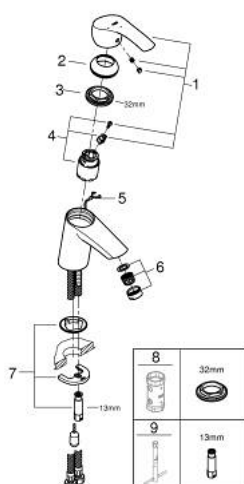

23 372 002 EUROSART JEDNORUČNA MIJEŠALICA ZA UMIVAONIK 3/8" S-VELIČINA

OPIS PROIZVODA

- Colour: chrome
- instalacija na 1 otvor
- metalna ručica
- GROHE SilkMove keramička kartuša 35 mm
- OpenCold - cold water flow in mid-lever position
- prilagodiv limitator protoka vode
- sa limitatorom temperature
- GROHE LongLife premaz
- GROHE EcoJoy tehnologija upotrebe manje količine vode i savršenog protoka
- maximum flow rate (at 3 bar): 5 l/min
- GROHE FastFixation ugradbeni sustav
- izvlačivi lanac
- fleksibilne spojne cijevi

23 372 002 EUROSART JEDNORUČNA MIJEŠALICA ZA UMIVAONIK 3/8" S-VELIČINA

REZERVNI DIJELOVI, kolovoza 2017 – now

- 1: Ručica (Br. narudžbe 46902000)
- 2: Kapica (Br. narudžbe 46492000)
- 3: Spojnica za vijak (Br. narudžbe 46460000)
- 4: Kartuša (Br. narudžbe 46863000)
- 5: Lanac (Br. narudžbe 06815000)
- 6: Perlator (Br. narudžbe 48159000)
- 7: Kontra matica (Br. narudžbe 46671000)
- 8: Ključ (Br. narudžbe 19332000)*
- 9: Ključ za ugradnju (Br. narudžbe 19017000)*