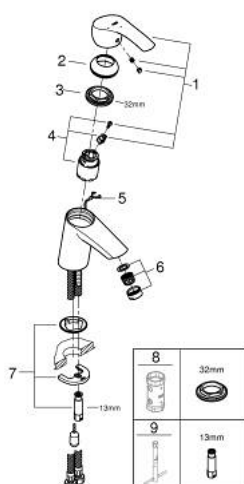

23 372 002 EUROSART JEDNORUČNA MIJEŠALICA ZA UMIVAONIK 3/8" S-VELIČINA

OPIS PROIZVODA

- Colour: chrome
- instalacija na 1 otvor
- metalna ručica
- GROHE SilkMove keramička kartuša 35 mm
- EcoMode - cold water flow in mid-lever position saves energy
- prilagodiv limitator protoka vode
- sa limitatorom temperature
- GROHE LongLife premaz
- GROHE EcoJoy tehnologija upotrebe manje količine vode i savršenog protoka
- maximum flow rate (at 3 bar): 5 l/min
- GROHE FastFixation ugradbeni sustav
- izvlačivi lanac
- fleksibilne spojne cijevi

23 372 002 EUROSART JEDNORUČNA MIJEŠALICA ZA UMIVAONIK 3/8" S-VELIČINA

REZERVNI DIJELOVI, kolovoza 2017 – now

- 1: Ručica (Br. narudžbe 46902000)
- 2: Kapica (Br. narudžbe 46492000)
- 3: Spojnica za vijak (Br. narudžbe 46460000)
- 4: Kartuša (Br. narudžbe 46863000)
- 5: Lanac (Br. narudžbe 06815000)
- 6: Perlator (Br. narudžbe 48159000)
- 7: Kontra matica (Br. narudžbe 46671000)
- 8: Ključ (Br. narudžbe 19332000)*
- 9: Ključ za ugradnju (Br. narudžbe 19017000)*