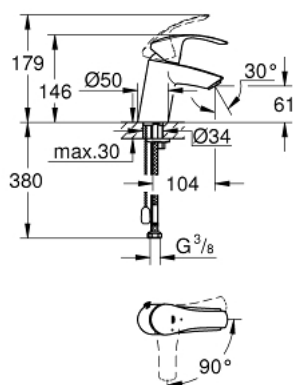

23 372 002 EUROSART JEDNORUČNA MIJEŠALICA ZA UMIVAONIK 3/8" S-VELIČINA

OPIS PROIZVODA

- Colour: chrome
- instalacija na 1 otvor
- metalna ručica
- GROHE SilkMove keramička kartuša 35 mm
- OpenCold - cold water flow in mid-lever position
- prilagodiv limitator protoka vode
- sa limitatorom temperature
- GROHE LongLife premaz
- GROHE EcoJoy tehnologija upotrebe manje količine vode i savršenog protoka
- maximum flow rate (at 3 bar): 5 l/min
- GROHE FastFixation ugradbeni sustav
- izvlačivi lanac
- fleksibilne spojne cijevi

23 372 002 EUROSART JEDNORUČNA MIJEŠALICA ZA UMIVAONIK 3/8" S-VELIČINA

REZERVNI DIJELOVI, kolovoza 2017 – now

- 1: Ručica (Br. narudžbe 46902000)
- 2: Kapica (Br. narudžbe 46492000)
- 3: Spojnica za vijak (Br. narudžbe 46460000)
- 4: Kartuša (Br. narudžbe 46863000)
- 5: Lanac (Br. narudžbe 06815000)
- 6: Perlator (Br. narudžbe 48159000)
- 7: Kontra matica (Br. narudžbe 46671000)
- 8: Ključ (Br. narudžbe 19332000)*
- 9: Ključ za ugradnju (Br. narudžbe 19017000)*