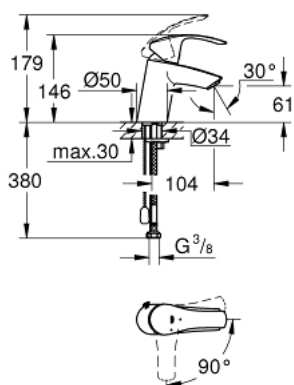

23 372 002 EUROSART JEDNORUČNA MIJEŠALICA ZA UMIVAONIK 3/8" S-VELIČINA

OPIS PROIZVODA

- Colour: chrome
- instalacija na 1 otvor
- metalna ručica
- GROHE SilkMove keramička kartuša 35 mm
- EcoMode - cold water flow in mid-lever position saves energy
- prilagodiv limitator protoka vode
- sa limitatorom temperature
- GROHE LongLife premaz
- GROHE EcoJoy tehnologija upotrebe manje količine vode i savršenog protoka
- maximum flow rate (at 3 bar): 5 l/min
- GROHE FastFixation ugradbeni sustav
- izvlačivi lanac
- fleksibilne spojne cijevi

23 372 002 EUROSART JEDNORUČNA MIJEŠALICA ZA UMIVAONIK 3/8" S-VELIČINA

REZERVNI DIJELOVI, kolovoza 2017 – now

- 1: Ručica (Br. narudžbe 46902000)
- 2: Kapica (Br. narudžbe 46492000)
- 3: Spojnica za vijak (Br. narudžbe 46460000)
- 4: Kartuša (Br. narudžbe 46863000)
- 5: Lanac (Br. narudžbe 06815000)
- 6: Perlator (Br. narudžbe 48159000)
- 7: Kontra matica (Br. narudžbe 46671000)
- 8: Ključ (Br. narudžbe 19332000)*
- 9: Ključ za ugradnju (Br. narudžbe 19017000)*