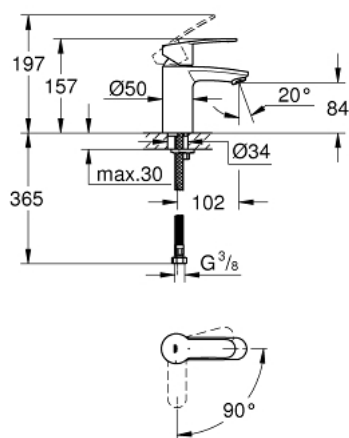

23 373 20E EUROSTYLE COSMOPOLITAN JEDNORUČNA MIJEŠALICA ZA UMIVAONIK 3/8" S-VELIČINA

OPIS PROIZVODA

- Colour: chrome
- instalacija na 1 otvor
- metalna ručica
- GROHE SilkMove keramička kartuša 35 mm
- OpenCold - cold water flow in mid-lever position
- prilagodiv limitator protoka vode
- prilagodiva min. brzina protoka cca. 2.5 l/min
- graničnik temperature
- GROHE LongLife premaz
- GROHE EcoJoy tehnologija upotrebe manje količine vode i savršenog protoka
- maximum flow rate (at 3 bar): 5 l/min
- GROHE FastFixation instalacijski sustav s pomagalom za centriranje
- glatko tijelo
- fleksibilne spojne cijevi

23 373 20E EUROSTYLE COSMOPOLITAN JEDNORUČNA MIJEŠALICA ZA UMIVAONIK 3/8" S-VELIČINA

REZERVNI DIJELOVI, kolovoza 2017 – now

- 1: Ručica (Br. narudžbe 46829000)
- 2: Kapica (Br. narudžbe 46492000)
- 3: Spojnica za vijak (Br. narudžbe 46460000)
- 4: Kartuša (Br. narudžbe 46863000)
- 5: Perlator (Br. narudžbe 48159000)
- 6: Kontra matica (Br. narudžbe 46671000)
- 7: Ključ za ugradnju (Br. narudžbe 19017000)*
- 8: Ključ (Br. narudžbe 19332000)*