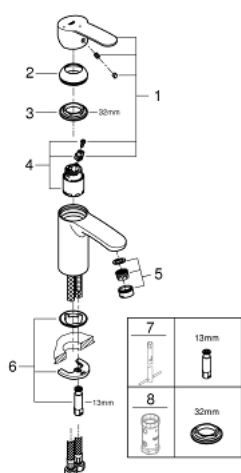

23 373 20E EUROSTYLE COSMOPOLITAN JEDNORUČNA MIJEŠALICA ZA UMIVAONIK 3/8" S-VELIČINA

OPIS PROIZVODA

- Colour: chrome
- instalacija na 1 otvor
- metalna ručica
- GROHE SilkMove keramička kartuša 35 mm
- OpenCold - cold water flow in mid-lever position
- prilagodiv limitator protoka vode
- prilagodiva min. brzina protoka cca. 2.5 l/min
- graničnik temperature
- GROHE LongLife premaz
- GROHE EcoJoy tehnologija upotrebe manje količine vode i savršenog protoka
- maximum flow rate (at 3 bar): 5 l/min
- GROHE FastFixation instalacijski sustav s pomagalom za centriranje
- glatko tijelo
- fleksibilne spojne cijevi

23 373 20E EUROSTYLE COSMOPOLITAN JEDNORUČNA MIJEŠALICA ZA UMIVAONIK 3/8" S-VELIČINA

REZERVNI DIJELOVI, kolovoza 2017 – now

- 1: Ručica (Br. narudžbe 46829000)
- 2: Kapica (Br. narudžbe 46492000)
- 3: Spojnica za vijak (Br. narudžbe 46460000)
- 4: Kartuša (Br. narudžbe 46863000)
- 5: Perlator (Br. narudžbe 48159000)
- 6: Kontra matica (Br. narudžbe 46671000)
- 7: Ključ za ugradnju (Br. narudžbe 19017000)*
- 8: Ključ (Br. narudžbe 19332000)*