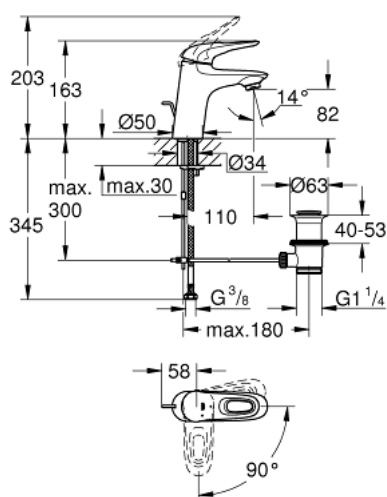

23 374 003 EUROSTYLE JEDNORUČNA MIJEŠALICA ZA UMIVAONIK 3/8" S-VELIČINA

OPIS PROIZVODA

- Colour: chrome
- instalacija na 1 otvor
- metalna ručica s otvorom
- GROHE SilkMove keramička kartuša 35 mm
- OpenCold - cold water flow in mid-lever position
- prilagodiv limitator protoka vode
- sa limitatorom temperature
- GROHE LongLife premaz
- GROHE EcoJoy tehnologija upotrebe manje količine vode i savršenog protoka
- maximum flow rate (at 3 bar): 5 l/min
- GROHE FastFixation ugradbeni sustav
- odljevni set, skočni 1 1/4"
- fleksibilne spojne cijevi

23 374 003 EUROSTYLE JEDNORUČNA MIJEŠALICA ZA UMIVAONIK 3/8" S-VELIČINA

REZERVNI DIJELOVI, srpnja 2017 – now

- 1: Ručica (Br. narudžbe 46939000)
 - 2: Kapica (Br. narudžbe 46492000)
 - 3: Spojnica za vijak (Br. narudžbe 46460000)
 - 4: Kartuša (Br. narudžbe 46863000)
 - 5: Šipka za gornji dio sifona (Br. narudžbe 46739000)
 - 6: Perlator (Br. narudžbe 48159000)
 - 7: Kontra matica (Br. narudžbe 46671000)
 - 8: Odjevni set 1 1/4" (Br. narudžbe 28910000)
 - 8.1: Utičnica (Br. narudžbe 07182000)
 - 8.2: Ekscentrična šipka (Br. narudžbe 07052000)
 - 9: Ekscentrična šipka (Br. narudžbe 07341000)*
 - 10: Ključ (Br. narudžbe 19332000)*
 - 11: Ključ za ugradnju (Br. narudžbe 19017000)*
- * Izborni dodaci