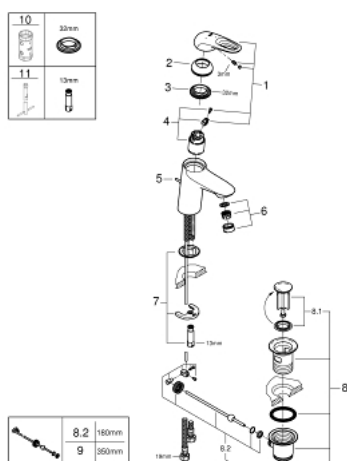

23 374 003 EUROSTYLE JEDNORUČNA MIJEŠALICA ZA UMIVAONIK 3/8" S-VELIČINA

OPIS PROIZVODA

- Colour: chrome
- instalacija na 1 otvor
- metalna ručica s otvorom
- GROHE SilkMove keramička kartuša 35 mm
- OpenCold - cold water flow in mid-lever position
- prilagodiv limitator protoka vode
- sa limitatorom temperature
- GROHE LongLife premaz
- GROHE EcoJoy tehnologija upotrebe manje količine vode i savršenog protoka
- maximum flow rate (at 3 bar): 5 l/min
- GROHE FastFixation ugradbeni sustav
- odljevni set, skočni 1 1/4"
- fleksibilne spojne cijevi

23 374 003 EUROSTYLE JEDNORUČNA MIJEŠALICA ZA UMIVAONIK 3/8" S-VELIČINA

REZERVNI DIJELOVI, srpnja 2017 – now

- 1: Ručica (Br. narudžbe 46939000)
 - 2: Kapica (Br. narudžbe 46492000)
 - 3: Spojnica za vijak (Br. narudžbe 46460000)
 - 4: Kartuša (Br. narudžbe 46863000)
 - 5: Šipka za gornji dio sifona (Br. narudžbe 46739000)
 - 6: Perlator (Br. narudžbe 48159000)
 - 7: Kontra matica (Br. narudžbe 46671000)
 - 8: Odjevni set 1 1/4" (Br. narudžbe 28910000)
 - 8.1: Utičnica (Br. narudžbe 07182000)
 - 8.2: Ekscentrična šipka (Br. narudžbe 07052000)
 - 9: Ekscentrična šipka (Br. narudžbe 07341000)*
 - 10: Ključ (Br. narudžbe 19332000)*
 - 11: Ključ za ugradnju (Br. narudžbe 19017000)*
- * Izborni dodaci