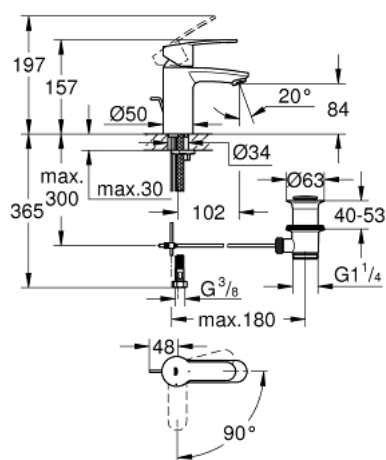

23 374 20E EUROSTYLE COSMOPOLITAN JEDNORUČNA MIJEŠALICA ZA UMIVAONIK 3/8" S-VELIČINA

OPIS PROIZVODA

- Colour: chrome
- instalacija na 1 otvor
- metalna ručica
- GROHE SilkMove keramička kartuša 35 mm
- OpenCold - cold water flow in mid-lever position
- prilagodiv limitator protoka vode
- graničnik temperature
- GROHE LongLife premaz
- GROHE EcoJoy tehnologija upotrebe manje količine vode i savršenog protoka
- maximum flow rate (at 3 bar): 5 l/min
- GROHE FastFixation instalacijski sustav s pomagalom za centriranje
- odljevni set, skočni 1 1/4"
- fleksibilne spojne cijevi
- min. preporučeni tlak 1.0 bar

23 374 20E EUROSTYLE COSMOPOLITAN JEDNORUČNA MIJEŠALICA ZA UMIVAONIK 3/8" S-VELIČINA

REZERVNI DIJELOVI, srpnja 2017 – now

- 1: Ručica (Br. narudžbe 46829000)
 - 2: Kapica (Br. narudžbe 46492000)
 - 3: Spojnica za vijak (Br. narudžbe 46460000)
 - 4: Kartuša (Br. narudžbe 46863000)
 - 5: Šipka za gornji dio sifona (Br. narudžbe 46739000)
 - 6: Perlator (Br. narudžbe 48159000)
 - 7: Kontra matica (Br. narudžbe 46671000)
 - 8: Odljevni set 1 1/4" (Br. narudžbe 28910000)
 - 8.1: Utičnica (Br. narudžbe 07182000)
 - 8.2: Ekscentrična šipka (Br. narudžbe 07052000)
 - 9: Ključ (Br. narudžbe 19332000)*
 - 10: Ključ za ugradnju (Br. narudžbe 19017000)*
 - 11: Ekscentrična šipka (Br. narudžbe 07341000)*
- * Izborni dodaci