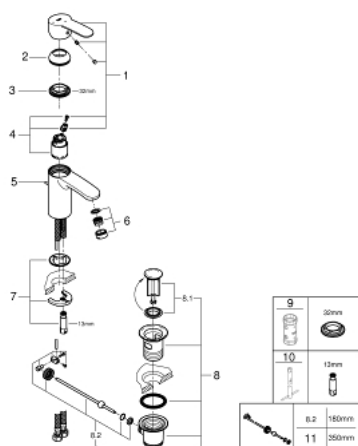

23 374 20E EUROSTYLE COSMOPOLITAN JEDNORUČNA MIJEŠALICA ZA UMIVAONIK 3/8" S-VELIČINA

OPIS PROIZVODA

- Colour: chrome
- instalacija na 1 otvor
- metalna ručica
- GROHE SilkMove keramička kartuša 35 mm
- OpenCold - cold water flow in mid-lever position
- prilagodiv limitator protoka vode
- graničnik temperature
- GROHE LongLife premaz
- GROHE EcoJoy tehnologija upotrebe manje količine vode i savršenog protoka
- maximum flow rate (at 3 bar): 5 l/min
- GROHE FastFixation instalacijski sustav s pomagalom za centriranje
- odljevni set, skočni 1 1/4"
- fleksibilne spojne cijevi
- min. preporučeni tlak 1.0 bar

23 374 20E EUROSTYLE COSMOPOLITAN JEDNORUČNA MIJEŠALICA ZA UMIVAONIK 3/8" S-VELIČINA

REZERVNI DIJELOVI, srpnja 2017 – now

- 1: Ručica (Br. narudžbe 46829000)
 - 2: Kapica (Br. narudžbe 46492000)
 - 3: Spojnica za vijak (Br. narudžbe 46460000)
 - 4: Kartuša (Br. narudžbe 46863000)
 - 5: Šipka za gornji dio sifona (Br. narudžbe 46739000)
 - 6: Perlator (Br. narudžbe 48159000)
 - 7: Kontra matica (Br. narudžbe 46671000)
 - 8: Odljevni set 1 1/4" (Br. narudžbe 28910000)
 - 8.1: Utičnica (Br. narudžbe 07182000)
 - 8.2: Ekscentrična šipka (Br. narudžbe 07052000)
 - 9: Ključ (Br. narudžbe 19332000)*
 - 10: Ključ za ugradnju (Br. narudžbe 19017000)*
 - 11: Ekscentrična šipka (Br. narudžbe 07341000)*
- * Izborni dodaci