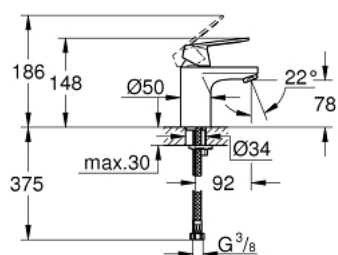

23 376 00E **EUROSMART COSMOPOLITAN JEDNORUČNA MIJEŠALICA ZA UMIVAONIK**  
**3/8"**  
**S-VELIČINA**

**OPIS PROIZVODA**

- Colour: chrome
- instalacija na 1 otvor
- metalna ručica
- GROHE SilkMove keramička kartuša 35 mm
- EcoMode - cold water flow in mid-lever position saves energy
- prilagodiv limitator protoka vode
- prilagodiva min. brzina protoka cca. 2.5 l/min
- graničnik temperature
- GROHE LongLife premaz
- GROHE EcoJoy tehnologija upotrebe manje količine vode i savršenog protoka
- maximum flow rate (at 3 bar): 5 l/min
- GROHE FastFixation instalacijski sustav s pomagalom za centriranje
- glatko tijelo
- fleksibilne spojne cijevi

23 376 00E **EUROSMART COSMOPOLITAN JEDNORUČNA MIJEŠALICA ZA UMIVAONIK**  
**3/8"**  
**S-VELIČINA**

**REZERVNI DIJELOVI**, kolovoza 2017 – now

- 1: Ručica (Br. narudžbe 46828000)
- 2: Kapica (Br. narudžbe 46492000)
- 3: Spojnica za vijak (Br. narudžbe 46460000)
- 4: Kartuša (Br. narudžbe 46863000)
- 5: Perlator (Br. narudžbe 48159000)
- 6: Kontra matica (Br. narudžbe 46671000)
- 7: Ključ za ugradnju (Br. narudžbe 19017000)\*
- 8: Ključ (Br. narudžbe 19332000)\*