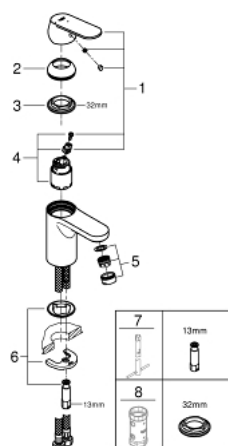

23 376 00E **EUROSMART COSMOPOLITAN JEDNORUČNA MIJEŠALICA ZA UMIVAONIK**  
**3/8"**  
**S-VELIČINA**

**OPIS PROIZVODA**

- Colour: chrome
- instalacija na 1 otvor
- metalna ručica
- GROHE SilkMove keramička kartuša 35 mm
- EcoMode - cold water flow in mid-lever position saves energy
- prilagodiv limitator protoka vode
- prilagodiva min. brzina protoka cca. 2.5 l/min
- graničnik temperature
- GROHE LongLife premaz
- GROHE EcoJoy tehnologija upotrebe manje količine vode i savršenog protoka
- maximum flow rate (at 3 bar): 5 l/min
- GROHE FastFixation instalacijski sustav s pomagalom za centriranje
- glatko tijelo
- fleksibilne spojne cijevi

23 376 00E **EUROSMART COSMOPOLITAN JEDNORUČNA MIJEŠALICA ZA UMIVAONIK**  
**3/8"**  
**S-VELIČINA**

**REZERVNI DIJELOVI**, kolovoza 2017 – now

- 1: Ručica (Br. narudžbe 46828000)
- 2: Kapica (Br. narudžbe 46492000)
- 3: Spojnica za vijak (Br. narudžbe 46460000)
- 4: Kartuša (Br. narudžbe 46863000)
- 5: Perlator (Br. narudžbe 48159000)
- 6: Kontra matica (Br. narudžbe 46671000)
- 7: Ključ za ugradnju (Br. narudžbe 19017000)\*
- 8: Ključ (Br. narudžbe 19332000)\*