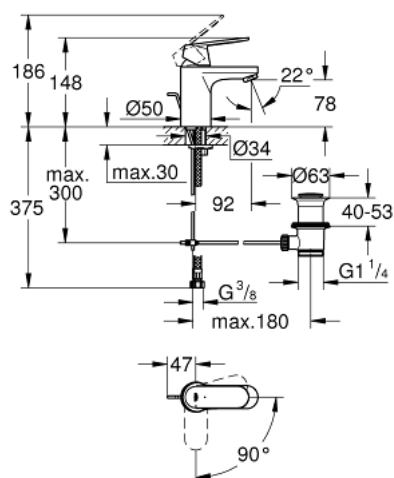

23 377 00E **EUROSMART COSMOPOLITAN JEDNORUČNA MIJEŠALICA ZA UMIVAONIK**
3/8"
S-VELIČINA

OPIS PROIZVODA

- Colour: chrome
- instalacija na 1 otvor
- metalna ručica
- GROHE SilkMove keramička kartuša 35 mm
- OpenCold - cold water flow in mid-lever position
- prilagodiv limitator protoka vode
- graničnik temperature
- GROHE LongLife premaz
- GROHE EcoJoy tehnologija upotrebe manje količine vode i savršenog protoka
- maximum flow rate (at 3 bar): 5 l/min
- GROHE FastFixation instalacijski sustav s pomagalom za centriranje
- odjeljni set, skočni 1 1/4"
- fleksibilne spojne cijevi
- min. preporučeni tlak 1.0 bar

23 377 00E **EUROSMART COSMOPOLITAN JEDNORUČNA MIJEŠALICA ZA UMIVAONIK**
3/8"
S-VELIČINA

REZERVNI DIJELOVI, kolovoza 2017 – now

- 1: Ručica (Br. narudžbe 46828000)
- 2: Kapica (Br. narudžbe 46492000)
- 3: Spojnica za vijak (Br. narudžbe 46460000)
- 4: Kartuša (Br. narudžbe 46863000)
- 5: Perlator (Br. narudžbe 48159000)
- 6: Šipka za gornji dio sifona (Br. narudžbe 46739000)
- 7: Kontra matica (Br. narudžbe 46671000)
- 8: Odljevni set 1 1/4" (Br. narudžbe 28910000)
- 8.1: Utičnica (Br. narudžbe 07182000)
- 8.2: Ekscentrična šipka (Br. narudžbe 07052000)
- 9: Ključ (Br. narudžbe 19332000)*
- 10: Ključ za ugradnju (Br. narudžbe 19017000)*
- 11: Ekscentrična šipka (Br. narudžbe 07341000)*