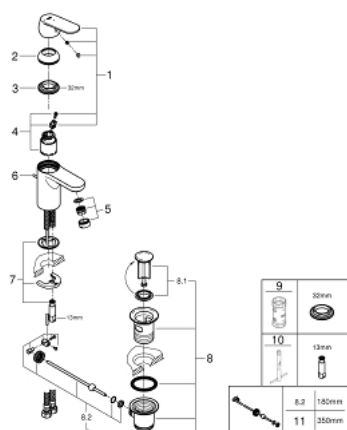

23 377 00E **EUROSMART COSMOPOLITAN JEDNORUČNA MIJEŠALICA ZA UMIVAONIK**
3/8"
S-VELIČINA

OPIS PROIZVODA

- Colour: chrome
- instalacija na 1 otvor
- metalna ručica
- GROHE SilkMove keramička kartuša 35 mm
- OpenCold - cold water flow in mid-lever position
- prilagodiv limitator protoka vode
- graničnik temperature
- GROHE LongLife premaz
- GROHE EcoJoy tehnologija upotrebe manje količine vode i savršenog protoka
- maximum flow rate (at 3 bar): 5 l/min
- GROHE FastFixation instalacijski sustav s pomagalom za centriranje
- odjeljni set, skočni 1 1/4"
- fleksibilne spojne cijevi
- min. preporučeni tlak 1.0 bar

23 377 00E **EUROSMART COSMOPOLITAN JEDNORUČNA MIJEŠALICA ZA UMIVAONIK**
3/8"
S-VELIČINA

REZERVNI DIJELOVI, kolovoza 2017 – now

- 1: Ručica (Br. narudžbe 46828000)
- 2: Kapica (Br. narudžbe 46492000)
- 3: Spojnica za vijak (Br. narudžbe 46460000)
- 4: Kartuša (Br. narudžbe 46863000)
- 5: Perlator (Br. narudžbe 48159000)
- 6: Šipka za gornji dio sifona (Br. narudžbe 46739000)
- 7: Kontra matica (Br. narudžbe 46671000)
- 8: Odljevni set 1 1/4" (Br. narudžbe 28910000)
- 8.1: Utičnica (Br. narudžbe 07182000)
- 8.2: Ekscentrična šipka (Br. narudžbe 07052000)
- 9: Ključ (Br. narudžbe 19332000)*
- 10: Ključ za ugradnju (Br. narudžbe 19017000)*
- 11: Ekscentrična šipka (Br. narudžbe 07341000)*