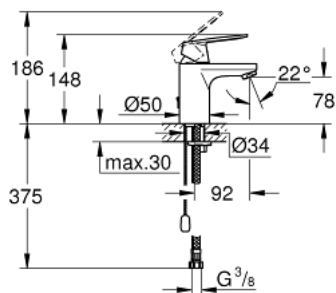

23 378 00E **EUROSMART COSMOPOLITAN JEDNORUČNA MIJEŠALICA ZA UMIVAONIK**  
**3/8"**  
**S-VELIČINA**

**OPIS PROIZVODA**

- Colour: chrome
- instalacija na 1 otvor
- metalna ručica
- GROHE SilkMove keramička kartuša 35 mm
- EcoMode - cold water flow in mid-lever position saves energy
- prilagodiv limitator protoka vode
- prilagodiva min. brzina protoka cca. 2.5 l/min
- graničnik temperature
- GROHE LongLife premaz
- GROHE EcoJoy tehnologija upotrebe manje količine vode i savršenog protoka
- maximum flow rate (at 3 bar): 5 l/min
- GROHE FastFixation instalacijski sustav s pomagalom za centriranje
- izvlačivi lanac
- fleksibilne spojne cijevi

23 378 00E **EUROSMART COSMOPOLITAN JEDNORUČNA MIJEŠALICA ZA UMIVAONIK**  
**3/8"**  
**S-VELIČINA**

**REZERVNI DIJELOVI**, kolovoza 2017 – now

- 1: Ručica (Br. narudžbe 46828000)
- 2: Kapica (Br. narudžbe 46492000)
- 3: Spojnica za vijak (Br. narudžbe 46460000)
- 4: Kartuša (Br. narudžbe 46863000)
- 5: Perlator (Br. narudžbe 48159000)
- 6: Lanac (Br. narudžbe 06815000)
- 7: Kontra matica (Br. narudžbe 46671000)
- 8: Ključ za ugradnju (Br. narudžbe 19017000)\*
- 9: Ključ (Br. narudžbe 19332000)\*