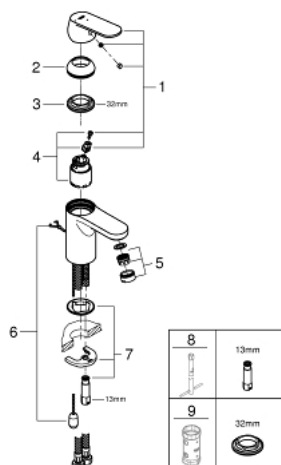

23 378 00E **EUROSMART COSMOPOLITAN JEDNORUČNA MIJEŠALICA ZA UMIVAONIK**  
**3/8"**  
**S-VELIČINA**

**OPIS PROIZVODA**

- Colour: chrome
- instalacija na 1 otvor
- metalna ručica
- GROHE SilkMove keramička kartuša 35 mm
- EcoMode - cold water flow in mid-lever position saves energy
- prilagodiv limitator protoka vode
- prilagodiva min. brzina protoka cca. 2.5 l/min
- graničnik temperature
- GROHE LongLife premaz
- GROHE EcoJoy tehnologija upotrebe manje količine vode i savršenog protoka
- maximum flow rate (at 3 bar): 5 l/min
- GROHE FastFixation instalacijski sustav s pomagalom za centriranje
- izvlačivi lanac
- fleksibilne spojne cijevi

23 378 00E **EUROSMART COSMOPOLITAN JEDNORUČNA MIJEŠALICA ZA UMIVAONIK**  
**3/8"**  
**S-VELIČINA**

**REZERVNI DIJELOVI**, kolovoza 2017 – now

- 1: Ručica (Br. narudžbe 46828000)
- 2: Kapica (Br. narudžbe 46492000)
- 3: Spojnica za vijak (Br. narudžbe 46460000)
- 4: Kartuša (Br. narudžbe 46863000)
- 5: Perlator (Br. narudžbe 48159000)
- 6: Lanac (Br. narudžbe 06815000)
- 7: Kontra matica (Br. narudžbe 46671000)
- 8: Ključ za ugradnju (Br. narudžbe 19017000)\*
- 9: Ključ (Br. narudžbe 19332000)\*