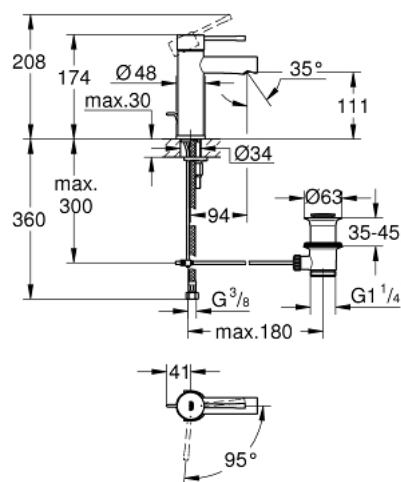

23 379 001 ESSENCE JEDNORUČNA MIJEŠALICA ZA UMIVAONIK 3/8" S-VELIČINA

OPIS PROIZVODA

- Colour: chrome
- instalacija na 1 otvor
- metalna ručica
- GROHE SilkMove keramička kartuša 28 mm
- EcoMode - cold water flow in mid-lever position saves energy
- sa limitatorom temperature
- GROHE LongLife premaz
- GROHE EcoJoy tehnologija upotrebe manje količine vode i savršenog protoka
- maximum flow rate (at 3 bar): 5 l/min
- GROHE FastFixation Plus instalacijski sustav
- odljevni set, skočni 1 1/4"
- fleksibilne spojne cijevi
- min. preporučeni tlak 1.0 bar

23 379 001 ESSENCE JEDNORUČNA MIJEŠALICA ZA UMIVAONIK 3/8" S-VELIČINA

REZERVNI DIJELOVI, studenoga 2021 – now

- 1: Ručica (Br. narudžbe 46918000)
 - 2: Prsten za učvršćivanje (Br. narudžbe 46715000)
 - 3: Kartuša (Br. narudžbe 46580000)
 - 4: Šipka za gornji dio sifona (Br. narudžbe 46739000)
 - 5: Perlator (Br. narudžbe 46765000)
 - 6: Rozeta (Br. narudžbe 48603000)
 - 7: Kontra matica (Br. narudžbe 46645000)
 - 8: Odljevni set 1 1/4" (Br. narudžbe 28910000)
 - 8.1: Utičnica (Br. narudžbe 07182000)
 - 8.2: Ekscentrična šipka (Br. narudžbe 07052000)
 - 9: Ključ za ugradnju (Br. narudžbe 19017000)*
 - 10: Ekscentrična šipka (Br. narudžbe 07341000)*
- * Izborni dodaci