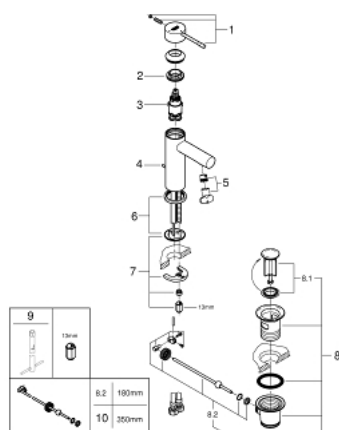

23 379 001 ESSENCE JEDNORUČNA MIJEŠALICA ZA UMIVAONIK 3/8" S-VELIČINA

OPIS PROIZVODA

- Colour: chrome
- instalacija na 1 otvor
- metalna ručica
- GROHE SilkMove keramička kartuša 28 mm
- EcoMode - cold water flow in mid-lever position saves energy
- sa limitatorom temperature
- GROHE LongLife premaz
- GROHE EcoJoy tehnologija upotrebe manje količine vode i savršenog protoka
- maximum flow rate (at 3 bar): 5 l/min
- GROHE FastFixation Plus instalacijski sustav
- odljevni set, skočni 1 1/4"
- fleksibilne spojne cijevi
- min. preporučeni tlak 1.0 bar

23 379 001 ESSENCE JEDNORUČNA MIJEŠALICA ZA UMIVAONIK 3/8" S-VELIČINA

REZERVNI DIJELOVI, studenoga 2021 – now

- 1: Ručica (Br. narudžbe 46918000)
 - 2: Prsten za učvršćivanje (Br. narudžbe 46715000)
 - 3: Kartuša (Br. narudžbe 46580000)
 - 4: Šipka za gornji dio sifona (Br. narudžbe 46739000)
 - 5: Perlator (Br. narudžbe 46765000)
 - 6: Rozeta (Br. narudžbe 48603000)
 - 7: Kontra matica (Br. narudžbe 46645000)
 - 8: Odljevni set 1 1/4" (Br. narudžbe 28910000)
 - 8.1: Utičnica (Br. narudžbe 07182000)
 - 8.2: Ekscentrična šipka (Br. narudžbe 07052000)
 - 9: Ključ za ugradnju (Br. narudžbe 19017000)*
 - 10: Ekscentrična šipka (Br. narudžbe 07341000)*
- * Izborni dodaci