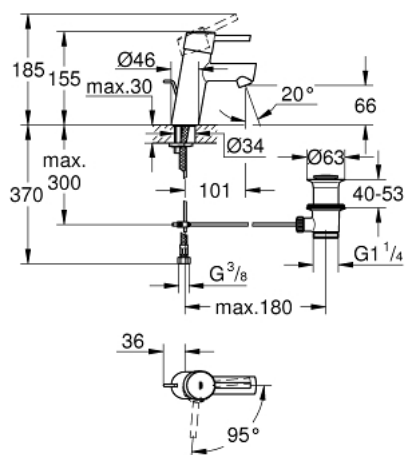

## 23 380 10E **CONCETTO** JEDNORUČNA MIJEŠALICA ZA UMIVAONIK 3/8" S-VELIČINA

### OPIS PROIZVODA

- Colour: chrome
- instalacija na 1 otvor
- metalna ručica
- GROHE SilkMove keramička kartuša 28 mm
- EcoMode - cold water flow in mid-lever position saves energy
- sa limitatorom temperature
- GROHE LongLife premaz
- GROHE EcoJoy tehnologija upotrebe manje količine vode i savršenog protoka
- maximum flow rate (at 3 bar): 5 l/min
- GROHE FastFixation ugradbeni sustav
- odljevni set, skočni 1 1/4"
- fleksibilne spojne cijevi
- min. preporučeni tlak 1.0 bar

## 23 380 10E **CONCETTO JEDNORUČNA MIJEŠALICA ZA UMIVAONIK 3/8"** **S-VELIČINA**

### REZERVNI DIJELOVI, prosinca 2012 – now

- 1: Ručica (Br. narudžbe 46869000)
  - 2: Prsten za učvršćivanje (Br. narudžbe 46715000)
  - 3: Kartuša (Br. narudžbe 46580000)
  - 4: Šipka za gornji dio sifona (Br. narudžbe 46739000)
  - 5: Perlator (Br. narudžbe 13935000)
  - 6: Kontra matica (Br. narudžbe 46249000)
  - 7: Odljevni set 1 1/4" (Br. narudžbe 28910000)
  - 7.1: Utičnica (Br. narudžbe 07182000)
  - 7.2: Ekscentrična šipka (Br. narudžbe 07052000)
  - 8: Ključ za ugradnju (Br. narudžbe 19017000)\*
  - 9: Osnovna pločica (Br. narudžbe 48165000)\*
  - 10: Ekscentrična šipka (Br. narudžbe 07341000)\*
- \* Izborni dodaci