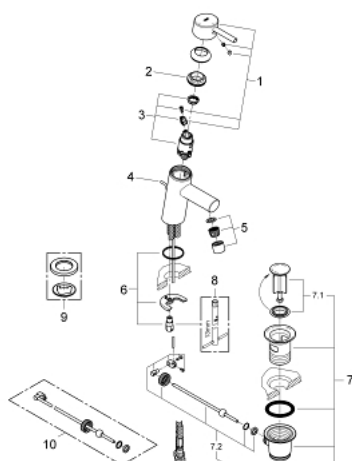

## 23 380 10E **CONCETTO** JEDNORUČNA MIJEŠALICA ZA UMIVAONIK 3/8" S-VELIČINA

### OPIS PROIZVODA

- Colour: chrome
- instalacija na 1 otvor
- metalna ručica
- GROHE SilkMove keramička kartuša 28 mm
- EcoMode - cold water flow in mid-lever position saves energy
- sa limitatorom temperature
- GROHE LongLife premaz
- GROHE EcoJoy tehnologija upotrebe manje količine vode i savršenog protoka
- maximum flow rate (at 3 bar): 5 l/min
- GROHE FastFixation ugradbeni sustav
- odljevni set, skočni 1 1/4"
- fleksibilne spojne cijevi
- min. preporučeni tlak 1.0 bar

## 23 380 10E **CONCETTO JEDNORUČNA MIJEŠALICA ZA UMIVAONIK 3/8"** **S-VELIČINA**

### REZERVNI DIJELOVI, prosinca 2012 – now

- 1: Ručica (Br. narudžbe 46869000)
  - 2: Prsten za učvršćivanje (Br. narudžbe 46715000)
  - 3: Kartuša (Br. narudžbe 46580000)
  - 4: Šipka za gornji dio sifona (Br. narudžbe 46739000)
  - 5: Perlator (Br. narudžbe 13935000)
  - 6: Kontra matica (Br. narudžbe 46249000)
  - 7: Odljevni set 1 1/4" (Br. narudžbe 28910000)
  - 7.1: Utičnica (Br. narudžbe 07182000)
  - 7.2: Ekscentrična šipka (Br. narudžbe 07052000)
  - 8: Ključ za ugradnju (Br. narudžbe 19017000)\*
  - 9: Osnovna pločica (Br. narudžbe 48165000)\*
  - 10: Ekscentrična šipka (Br. narudžbe 07341000)\*
- \* Izborni dodaci