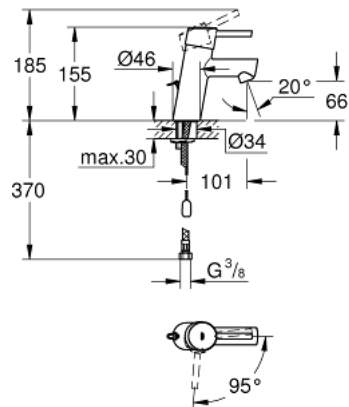

23 381 10E **CONCETTO** JEDNORUČNA MIJEŠALICA ZA UMIVAONIK 3/8" S-VELIČINA

OPIS PROIZVODA

- Colour: chrome
- instalacija na 1 otvor
- metalna ručica
- GROHE SilkMove keramička kartuša 28 mm
- OpenCold - cold water flow in mid-lever position
- sa limitatorom temperature
- GROHE LongLife premaz
- GROHE EcoJoy tehnologija upotrebe manje količine vode i savršenog protoka
- maximum flow rate (at 3 bar): 5 l/min
- GROHE FastFixation ugradbeni sustav
- izvlačivi lanac
- fleksibilne spojne cijevi

23 381 10E **CONCETTO JEDNORUČNA MIJEŠALICA ZA UMIVAONIK 3/8"** **S-VELIČINA**

REZERVNI DIJELOVI, prosinca 2012 – now

- 1: Ručica (Br. narudžbe 46869000)
 - 2: Prsten za učvršćivanje (Br. narudžbe 46715000)
 - 3: Kartuša (Br. narudžbe 46580000)
 - 4: Perlator (Br. narudžbe 13935000)
 - 5: Lanac (Br. narudžbe 06815000)
 - 6: Kontra matica (Br. narudžbe 46249000)
 - 7: Ključ za ugradnju (Br. narudžbe 19017000)*
 - 8: Osnovna pločica (Br. narudžbe 48165000)*
- * Izborni dodaci