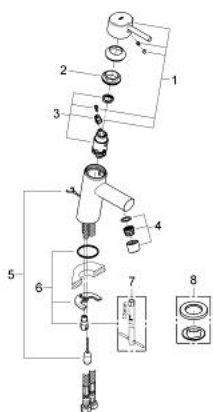

23 381 10E **CONCETTO** JEDNORUČNA MIJEŠALICA ZA UMIVAONIK 3/8" S-VELIČINA

OPIS PROIZVODA

- Colour: chrome
- instalacija na 1 otvor
- metalna ručica
- GROHE SilkMove keramička kartuša 28 mm
- OpenCold - cold water flow in mid-lever position
- sa limitatorom temperature
- GROHE LongLife premaz
- GROHE EcoJoy tehnologija upotrebe manje količine vode i savršenog protoka
- maximum flow rate (at 3 bar): 5 l/min
- GROHE FastFixation ugradbeni sustav
- izvlačivi lanac
- fleksibilne spojne cijevi

23 381 10E **CONCETTO JEDNORUČNA MIJEŠALICA ZA UMIVAONIK 3/8"** **S-VELIČINA**

REZERVNI DIJELOVI, prosinca 2012 – now

- 1: Ručica (Br. narudžbe 46869000)
 - 2: Prsten za učvršćivanje (Br. narudžbe 46715000)
 - 3: Kartuša (Br. narudžbe 46580000)
 - 4: Perlator (Br. narudžbe 13935000)
 - 5: Lanac (Br. narudžbe 06815000)
 - 6: Kontra matica (Br. narudžbe 46249000)
 - 7: Ključ za ugradnju (Br. narudžbe 19017000)*
 - 8: Osnovna pločica (Br. narudžbe 48165000)*
- * Izborni dodaci