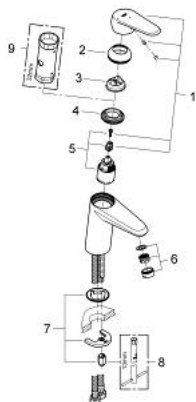

## 23 382 20E EURODISC COSMOPOLITAN JEDNORUČNA MIJEŠALICA ZA UMIVAONIK 3/8" S-VELIČINA

### OPIS PROIZVODA

- Colour: chrome
- instalacija na 1 otvor
- metalna ručica
- GROHE SilkMove keramička kartuša 35 mm
- EcoMode - cold water flow in mid-lever position saves energy
- prilagodiv limitator protoka vode
- prilagodiva min. brzina protoka cca. 2.5 l/min
- graničnik temperature
- GROHE LongLife premaz
- GROHE EcoJoy tehnologija upotrebe manje količine vode i savršenog protoka
- maximum flow rate (at 3 bar): 5 l/min
- GROHE FastFixation instalacijski sustav s pomagalom za centriranje
- glatko tijelo
- fleksibilne spojne cijevi
- min. preporučeni tlak 1.0 bar

### REZERVNI DIJELOVI, listopada 2012 – now

- 1: Ručica (Br. narudžbe 46864000)
- 2: Kapica (Br. narudžbe 46492000)
- 3: Limitator temperature (Br. narudžbe 46375000)
- 4: Spojnica za vijak (Br. narudžbe 46460000)
- 5: Kartuša (Br. narudžbe 46863000)
- 6: Ispravljач protoka (Br. narudžbe 64450000)
- 7: Kontra matica (Br. narudžbe 46645000)
- 8: Ključ za ugradnju (Br. narudžbe 19017000)\*
- 9: Ključ (Br. narudžbe 19332000)\*