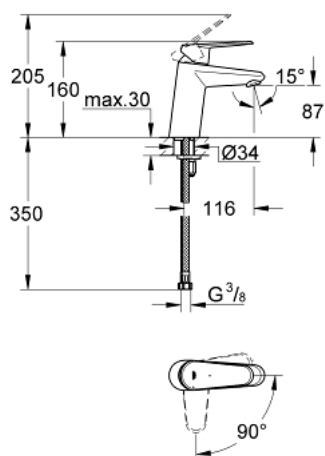

## 23 382 20E EURODISC COSMOPOLITAN JEDNORUČNA MIJEŠALICA ZA UMIVAONIK 3/8" S-VELIČINA

### OPIS PROIZVODA

- Colour: chrome
- instalacija na 1 otvor
- metalna ručica
- GROHE SilkMove keramička kartuša 35 mm
- EcoMode - cold water flow in mid-lever position saves energy
- prilagodiv limitator protoka vode
- prilagodiva min. brzina protoka cca. 2.5 l/min
- graničnik temperature
- GROHE LongLife premaz
- GROHE EcoJoy tehnologija upotrebe manje količine vode i savršenog protoka
- maximum flow rate (at 3 bar): 5 l/min
- GROHE FastFixation instalacijski sustav s pomagalom za centriranje
- glatko tijelo
- fleksibilne spojne cijevi
- min. preporučeni tlak 1.0 bar

### REZERVNI DIJELOVI, listopada 2012 – now

- 1: Ručica (Br. narudžbe 46864000)
- 2: Kapica (Br. narudžbe 46492000)
- 3: Limitator temperature (Br. narudžbe 46375000)
- 4: Spojnica za vijak (Br. narudžbe 46460000)
- 5: Kartuša (Br. narudžbe 46863000)
- 6: Ispravljач protoka (Br. narudžbe 64450000)
- 7: Kontra matica (Br. narudžbe 46645000)
- 8: Ključ za ugradnju (Br. narudžbe 19017000)\*
- 9: Ključ (Br. narudžbe 19332000)\*