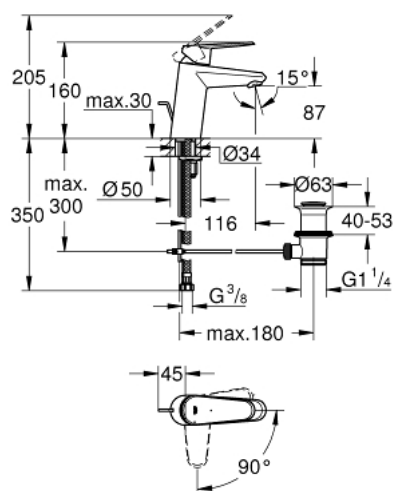

23 384 20E EURODISC COSMOPOLITAN JEDNORUČNA MIJEŠALICA ZA UMIVAONIK 3/8" S-VELIČINA

OPIS PROIZVODA

- Colour: chrome
- instalacija na 1 otvor
- metalna ručica
- GROHE SilkMove keramička kartuša 35 mm
- OpenCold - cold water flow in mid-lever position
- prilagodiv limitator protoka vode
- prilagodiva min. brzina protoka cca. 2.5 l/min
- graničnik temperature
- GROHE LongLife premaz
- GROHE EcoJoy tehnologija upotrebe manje količine vode i savršenog protoka
- maximum flow rate (at 3 bar): 5 l/min
- GROHE FastFixation instalacijski sustav s pomagalom za centriranje
- odljevni set, skočni 1 1/4"
- fleksibilne spojne cijevi