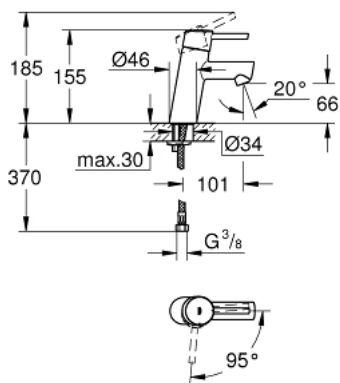

## 23 385 10E **CONCETTO** JEDNORUČNA MIJEŠALICA ZA UMIVAONIK 3/8" S-VELIČINA

### OPIS PROIZVODA

- Colour: chrome
- metalna ručica
- instalacija na 1 otvor
- GROHE SilkMove keramička kartuša 28 mm
- OpenCold - cold water flow in mid-lever position
- prilagodiv limitator protoka vode
- sa limitatorom temperature
- GROHE LongLife premaz
- GROHE EcoJoy tehnologija upotrebe manje količine vode i savršenog protoka
- maximum flow rate (at 3 bar): 5 l/min
- GROHE FastFixation ugradbeni sustav
- glatko tijelo
- fleksibilne spojne cijevi

## 23 385 10E **CONCETTO JEDNORUČNA MIJEŠALICA ZA UMIVAONIK 3/8"** **S-VELIČINA**

### REZERVNI DIJELOVI, prosinca 2012 – now

- 1: Ručica (Br. narudžbe 46869000)
- 2: Prsten za učvršćivanje (Br. narudžbe 46715000)
- 3: Kartuša (Br. narudžbe 46580000)
- 4: Perlator (Br. narudžbe 13935000)
- 5: Kontra matica (Br. narudžbe 46249000)
- 6: Ključ za ugradnju (Br. narudžbe 19017000)\*
- 7: Osnovna pločica (Br. narudžbe 48165000)\*