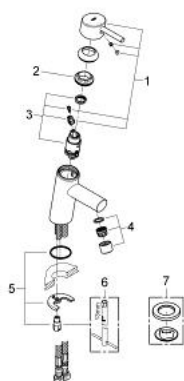

## 23 385 10E **CONCETTO** JEDNORUČNA MIJEŠALICA ZA UMIVAONIK 3/8" S-VELIČINA

### OPIS PROIZVODA

- Colour: chrome
- metalna ručica
- instalacija na 1 otvor
- GROHE SilkMove keramička kartuša 28 mm
- OpenCold - cold water flow in mid-lever position
- prilagodiv limitator protoka vode
- sa limitatorom temperature
- GROHE LongLife premaz
- GROHE EcoJoy tehnologija upotrebe manje količine vode i savršenog protoka
- maximum flow rate (at 3 bar): 5 l/min
- GROHE FastFixation ugradbeni sustav
- glatko tijelo
- fleksibilne spojne cijevi

### REZERVNI DIJELOVI, prosinca 2012 – now

- 1: Ručica (Br. narudžbe 46869000)
- 2: Prsten za učvršćivanje (Br. narudžbe 46715000)
- 3: Kartuša (Br. narudžbe 46580000)
- 4: Perlator (Br. narudžbe 13935000)
- 5: Kontra matica (Br. narudžbe 46249000)
- 6: Ključ za ugradnju (Br. narudžbe 19017000)\*
- 7: Osnovna pločica (Br. narudžbe 48165000)\*