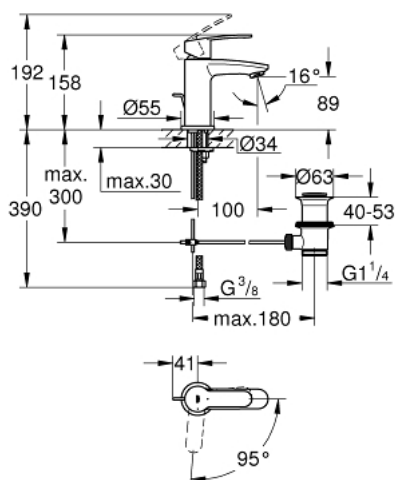

23 387 20E EUROSTYLE COSMOPOLITAN JEDNORUČNA MIJEŠALICA ZA UMIVAONIK 3/8" S-VELIČINA

OPIS PROIZVODA

- Colour: chrome
- instalacija na 1 otvor
- metalna ručica
- GROHE SilkMove keramička kartuša 28 mm
- EcoMode - cold water flow in mid-lever position saves energy
- sa limitatorom temperature
- GROHE LongLife premaz
- GROHE EcoJoy tehnologija upotrebe manje količine vode i savršenog protoka
- maximum flow rate (at 3 bar): 5 l/min
- GROHE FastFixation ugradbeni sustav
- odljevni set, skočni 1 1/4"
- fleksibilne spojne cijevi
- min. preporučeni tlak 1.0 bar

23 387 20E EUROSTYLE COSMOPOLITAN JEDNORUČNA MIJEŠALICA ZA UMIVAONIK 3/8" S-VELIČINA

REZERVNI DIJELOVI, prosinca 2012 – now

- 1: Ručica (Br. narudžbe 46868000)
- 2: Prsten za učvršćivanje (Br. narudžbe 46715000)
- 3: Kartuša (Br. narudžbe 46580000)
- 4: Šipka za gornji dio sifona (Br. narudžbe 46739000)
- 5: Ispravljač protoka (Br. narudžbe 64450000)
- 6: Središnji obruč (Br. narudžbe 46719000)
- 7: Osnovna pločica (Br. narudžbe 48165000)
- 8: Kontra matica (Br. narudžbe 46671000)
- 9: Odljevni set 1 1/4" (Br. narudžbe 28910000)
- 9.1: Utičnica (Br. narudžbe 07182000)
- 9.2: Ekscentrična šipka (Br. narudžbe 07052000)
- 10: Ključ za ugradnju (Br. narudžbe 19017000)*
- 11: Ekscentrična šipka (Br. narudžbe 07341000)*