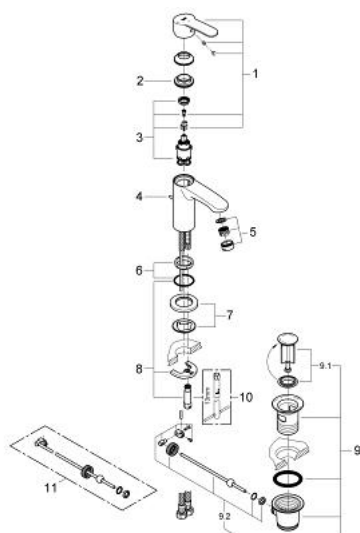

23 387 20E EUROSTYLE COSMOPOLITAN JEDNORUČNA MIJEŠALICA ZA UMIVAONIK 3/8" S-VELIČINA

OPIS PROIZVODA

- Colour: chrome
- instalacija na 1 otvor
- metalna ručica
- GROHE SilkMove keramička kartuša 28 mm
- EcoMode - cold water flow in mid-lever position saves energy
- sa limitatorom temperature
- GROHE LongLife premaz
- GROHE EcoJoy tehnologija upotrebe manje količine vode i savršenog protoka
- maximum flow rate (at 3 bar): 5 l/min
- GROHE FastFixation ugradbeni sustav
- odljevni set, skočni 1 1/4"
- fleksibilne spojne cijevi
- min. preporučeni tlak 1.0 bar

23 387 20E EUROSTYLE COSMOPOLITAN JEDNORUČNA MIJEŠALICA ZA UMIVAONIK 3/8" S-VELIČINA

REZERVNI DIJELOVI, prosinca 2012 – now

- 1: Ručica (Br. narudžbe 46868000)
- 2: Prsten za učvršćivanje (Br. narudžbe 46715000)
- 3: Kartuša (Br. narudžbe 46580000)
- 4: Šipka za gornji dio sifona (Br. narudžbe 46739000)
- 5: Ispravljač protoka (Br. narudžbe 64450000)
- 6: Središnji obruč (Br. narudžbe 46719000)
- 7: Osnovna pločica (Br. narudžbe 48165000)
- 8: Kontra matica (Br. narudžbe 46671000)
- 9: Odljevni set 1 1/4" (Br. narudžbe 28910000)
- 9.1: Utičnica (Br. narudžbe 07182000)
- 9.2: Ekscentrična šipka (Br. narudžbe 07052000)
- 10: Ključ za ugradnju (Br. narudžbe 19017000)*
- 11: Ekscentrična šipka (Br. narudžbe 07341000)*