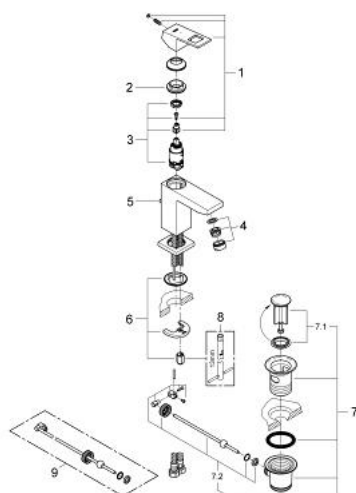

23 390 00E EUROCUBE JEDNORUČNA MIJEŠALICA ZA UMIVAONIK 3/8" S-VELIČINA

OPIS PROIZVODA

- Colour: chrome
- instalacija na 1 otvor
- metalna ručica
- GROHE SilkMove keramička kartuša 28 mm
- EcoMode - cold water flow in mid-lever position saves energy
- sa limitatorom temperature
- GROHE LongLife premaz
- GROHE EcoJoy tehnologija upotrebe manje količine vode i savršenog protoka
- maximum flow rate (at 3 bar): 5 l/min
- GROHE FastFixation Plus rapid installation system
- odljevni set, skočni 1 1/4"
- fleksibilne spojne cijevi

23 390 00E EUROCUBE JEDNORUČNA MIJEŠALICA ZA UMIVAONIK 3/8" S-VELIČINA

REZERVNI DIJELOVI, prosinca 2012 – now

- 1: Ručica (Br. narudžbe 46866000)
 - 2: Prsten za učvršćivanje (Br. narudžbe 46715000)
 - 3: Kartuša (Br. narudžbe 46580000)
 - 4: Ispravljač protoka (Br. narudžbe 64450000)
 - 5: Šipka za gornji dio sifona (Br. narudžbe 46787000)
 - 6: Kontra matica (Br. narudžbe 46645000)
 - 7: Odljevni set 1 1/4" (Br. narudžbe 28910000)
 - 7.1: Utičnica (Br. narudžbe 07182000)
 - 7.2: Ekscentrična šipka (Br. narudžbe 07052000)
 - 8: Ključ za ugradnju (Br. narudžbe 19017000)*
 - 9: Ekscentrična šipka (Br. narudžbe 07341000)*
- * Izborni dodaci