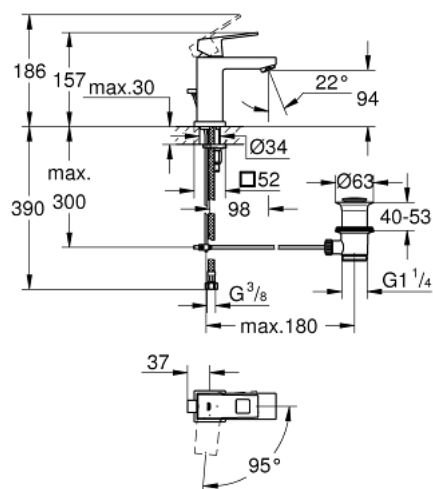

23 390 00E EUROCUBE JEDNORUČNA MIJEŠALICA ZA UMIVAONIK 3/8" S-VELIČINA

OPIS PROIZVODA

- Colour: chrome
- instalacija na 1 otvor
- metalna ručica
- GROHE SilkMove keramička kartuša 28 mm
- OpenCold - cold water flow in mid-lever position
- sa limitatorom temperature
- GROHE LongLife premaz
- GROHE EcoJoy tehnologija upotrebe manje količine vode i savršenog protoka
- maximum flow rate (at 3 bar): 5 l/min
- GROHE FastFixation Plus rapid installation system
- odljevni set, skočni 1 1/4"
- fleksibilne spojne cijevi

23 390 00E EUROCUBE JEDNORUČNA MIJEŠALICA ZA UMIVAONIK 3/8" S-VELIČINA

REZERVNI DIJELOVI, prosinca 2012 – now

- 1: Ručica (Br. narudžbe 46866000)
 - 2: Prsten za učvršćivanje (Br. narudžbe 46715000)
 - 3: Kartuša (Br. narudžbe 46580000)
 - 4: Ispravljач protoka (Br. narudžbe 64450000)
 - 5: Šipka za gornji dio sifona (Br. narudžbe 46787000)
 - 6: Kontra matica (Br. narudžbe 46645000)
 - 7: Odljevni set 1 1/4" (Br. narudžbe 28910000)
 - 7.1: Utičnica (Br. narudžbe 07182000)
 - 7.2: Ekscentrična šipka (Br. narudžbe 07052000)
 - 8: Ključ za ugradnju (Br. narudžbe 19017000)*
 - 9: Ekscentrična šipka (Br. narudžbe 07341000)*
- * Izborni dodaci