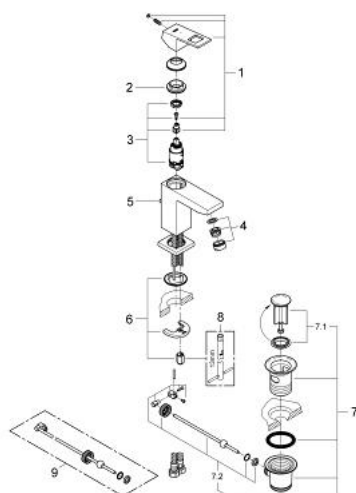

23 390 00E EUROCUBE JEDNORUČNA MIJEŠALICA ZA UMIVAONIK 3/8" S-VELIČINA

OPIS PROIZVODA

- Colour: chrome
- instalacija na 1 otvor
- metalna ručica
- GROHE SilkMove keramička kartuša 28 mm
- OpenCold - cold water flow in mid-lever position
- sa limitatorom temperature
- GROHE LongLife premaz
- GROHE EcoJoy tehnologija upotrebe manje količine vode i savršenog protoka
- maximum flow rate (at 3 bar): 5 l/min
- GROHE FastFixation Plus rapid installation system
- odljevni set, skočni 1 1/4"
- fleksibilne spojne cijevi

23 390 00E EUROCUBE JEDNORUČNA MIJEŠALICA ZA UMIVAONIK 3/8" S-VELIČINA

REZERVNI DIJELOVI, prosinca 2012 – now

- 1: Ručica (Br. narudžbe 46866000)
 - 2: Prsten za učvršćivanje (Br. narudžbe 46715000)
 - 3: Kartuša (Br. narudžbe 46580000)
 - 4: Ispravljач protoka (Br. narudžbe 64450000)
 - 5: Šipka za gornji dio sifona (Br. narudžbe 46787000)
 - 6: Kontra matica (Br. narudžbe 46645000)
 - 7: Odljevni set 1 1/4" (Br. narudžbe 28910000)
 - 7.1: Utičnica (Br. narudžbe 07182000)
 - 7.2: Ekscentrična šipka (Br. narudžbe 07052000)
 - 8: Ključ za ugradnju (Br. narudžbe 19017000)*
 - 9: Ekscentrična šipka (Br. narudžbe 07341000)*
- * Izborni dodaci