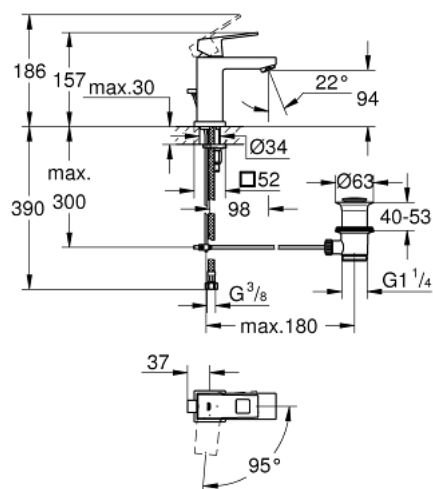

23 390 00E EUROCUBE JEDNORUČNA MIJEŠALICA ZA UMIVAONIK 3/8" S-VELIČINA

OPIS PROIZVODA

- Colour: chrome
- instalacija na 1 otvor
- metalna ručica
- GROHE SilkMove keramička kartuša 28 mm
- EcoMode - cold water flow in mid-lever position saves energy
- sa limitatorom temperature
- GROHE LongLife premaz
- GROHE EcoJoy tehnologija upotrebe manje količine vode i savršenog protoka
- maximum flow rate (at 3 bar): 5 l/min
- GROHE FastFixation Plus rapid installation system
- odljevni set, skočni 1 1/4"
- fleksibilne spojne cijevi

23 390 00E EUROCUBE JEDNORUČNA MIJEŠALICA ZA UMIVAONIK 3/8" S-VELIČINA

REZERVNI DIJELOVI, prosinca 2012 – now

- 1: Ručica (Br. narudžbe 46866000)
 - 2: Prsten za učvršćivanje (Br. narudžbe 46715000)
 - 3: Kartuša (Br. narudžbe 46580000)
 - 4: Ispravljač protoka (Br. narudžbe 64450000)
 - 5: Šipka za gornji dio sifona (Br. narudžbe 46787000)
 - 6: Kontra matica (Br. narudžbe 46645000)
 - 7: Odljevni set 1 1/4" (Br. narudžbe 28910000)
 - 7.1: Utičnica (Br. narudžbe 07182000)
 - 7.2: Ekscentrična šipka (Br. narudžbe 07052000)
 - 8: Ključ za ugradnju (Br. narudžbe 19017000)*
 - 9: Ekscentrična šipka (Br. narudžbe 07341000)*
- * Izborni dodaci