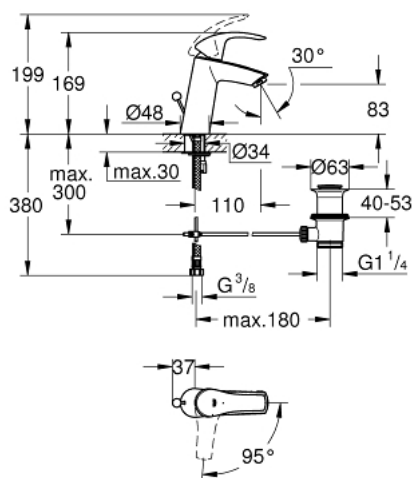

23 393 10E EUROSMART JEDNORUČNA MIJEŠALICA ZA UMIVAONIK 1/2" M-VELIČINA

OPIS PROIZVODA

- Colour: chrome
- instalacija na 1 otvor
- metalna ručica
- GROHE SilkMove keramička kartuša 28 mm
- EcoMode - cold water flow in mid-lever position saves energy
- sa limitatorom temperature
- GROHE LongLife premaz
- GROHE EcoJoy tehnologija upotrebe manje količine vode i savršenog protoka
- maximum flow rate (at 3 bar): 5 l/min
- GROHE FastFixation ugradbeni sustav
- odljevni set, skočni 1 1/4"
- fleksibilne spojne cijevi

23 393 10E EUROSMART JEDNORUČNA MIJEŠALICA ZA UMIVAONIK 1/2" M-VELIČINA

REZERVNI DIJELOVI, prosinca 2012 – now

- 1: Ručica (Br. narudžbe 46865000)
- 2: Prsten za učvršćivanje (Br. narudžbe 46715000)
- 3: Kartuša (Br. narudžbe 46580000)
- 4: Perlator (Br. narudžbe 48159000)
- 5: Šipka za gornji dio sifona (Br. narudžbe 06329000)
- 6: Kontra matica (Br. narudžbe 46249000)
- 7: Odljevni set 1 1/4" (Br. narudžbe 28910000)
- 7.1: Utičnica (Br. narudžbe 07182000)
- 7.2: Ekscentrična šipka (Br. narudžbe 07052000)
- 8: Ključ za ugradnju (Br. narudžbe 19017000)*
- 9: Ekscentrična šipka (Br. narudžbe 07341000)*