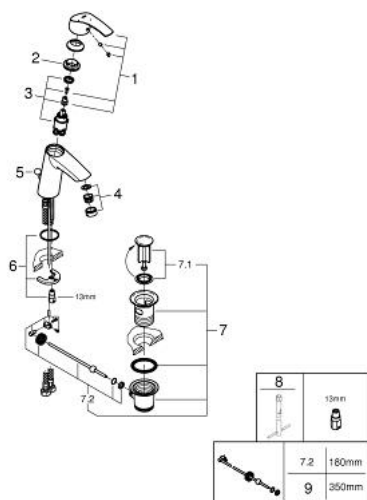

23 393 10E EUROSMART JEDNORUČNA MIJEŠALICA ZA UMIVAONIK 1/2" M-VELIČINA

OPIS PROIZVODA

- Colour: chrome
- instalacija na 1 otvor
- metalna ručica
- GROHE SilkMove keramička kartuša 28 mm
- EcoMode - cold water flow in mid-lever position saves energy
- sa limitatorom temperature
- GROHE LongLife premaz
- GROHE EcoJoy tehnologija upotrebe manje količine vode i savršenog protoka
- maximum flow rate (at 3 bar): 5 l/min
- GROHE FastFixation ugradbeni sustav
- odljevni set, skočni 1 1/4"
- fleksibilne spojne cijevi

23 393 10E EUROSMART JEDNORUČNA MIJEŠALICA ZA UMIVAONIK 1/2" M-VELIČINA

REZERVNI DIJELOVI, prosinca 2012 – now

- 1: Ručica (Br. narudžbe 46865000)
- 2: Prsten za učvršćivanje (Br. narudžbe 46715000)
- 3: Kartuša (Br. narudžbe 46580000)
- 4: Perlator (Br. narudžbe 48159000)
- 5: Šipka za gornji dio sifona (Br. narudžbe 06329000)
- 6: Kontra matica (Br. narudžbe 46249000)
- 7: Odljevni set 1 1/4" (Br. narudžbe 28910000)
- 7.1: Utičnica (Br. narudžbe 07182000)
- 7.2: Ekscentrična šipka (Br. narudžbe 07052000)
- 8: Ključ za ugradnju (Br. narudžbe 19017000)*
- 9: Ekscentrična šipka (Br. narudžbe 07341000)*