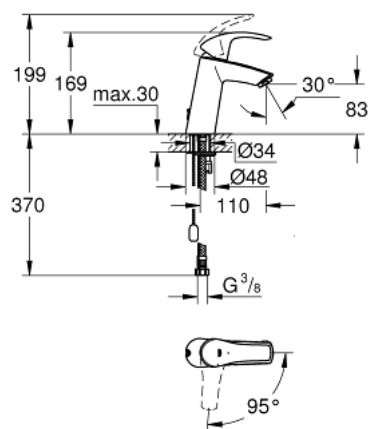

## 23 394 10E EUROSMART JEDNORUČNA MIJEŠALICA ZA UMIVAONIK 1/2" M-VELIČINA

### OPIS PROIZVODA

- Colour: chrome
- instalacija na 1 otvor
- metalna ručica
- GROHE SilkMove keramička kartuša 28 mm
- EcoMode - cold water flow in mid-lever position saves energy
- sa limitatorom temperature
- GROHE LongLife premaz
- GROHE EcoJoy tehnologija upotrebe manje količine vode i savršenog protoka
- maximum flow rate (at 3 bar): 5 l/min
- GROHE FastFixation ugradbeni sustav
- izvlačivi lanac
- fleksibilne spojne cijevi

## 23 394 10E EUROSART JEDNORUČNA MIJEŠALICA ZA UMIVAONIK 1/2" M-VELIČINA

### REZERVNI DIJELOVI, prosinca 2012 – now

- 1: Ručica (Br. narudžbe 46865000)
- 2: Prsten za učvršćivanje (Br. narudžbe 46715000)
- 3: Kartuša (Br. narudžbe 46580000)
- 4: Perlator (Br. narudžbe 48159000)
- 5: Lanac (Br. narudžbe 06815000)
- 6: Kontra matica (Br. narudžbe 46249000)
- 7: Ključ za ugradnju (Br. narudžbe 19017000)\*