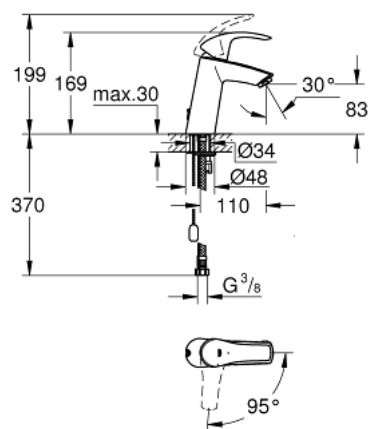

## 23 394 10E EUROSMART JEDNORUČNA MIJEŠALICA ZA UMIVAONIK 1/2" M-VELIČINA

### OPIS PROIZVODA

- Colour: chrome
- instalacija na 1 otvor
- metalna ručica
- GROHE SilkMove keramička kartuša 28 mm
- OpenCold - cold water flow in mid-lever position
- sa limitatorom temperature
- GROHE LongLife premaz
- GROHE EcoJoy tehnologija upotrebe manje količine vode i savršenog protoka
- maximum flow rate (at 3 bar): 5 l/min
- GROHE FastFixation ugradbeni sustav
- izvlačivi lanac
- fleksibilne spojne cijevi

## 23 394 10E EUROSART JEDNORUČNA MIJEŠALICA ZA UMIVAONIK 1/2" M-VELIČINA

### REZERVNI DIJELOVI, prosinca 2012 – now

- 1: Ručica (Br. narudžbe 46865000)
- 2: Prsten za učvršćivanje (Br. narudžbe 46715000)
- 3: Kartuša (Br. narudžbe 46580000)
- 4: Perlator (Br. narudžbe 48159000)
- 5: Lanac (Br. narudžbe 06815000)
- 6: Kontra matica (Br. narudžbe 46249000)
- 7: Ključ za ugradnju (Br. narudžbe 19017000)\*