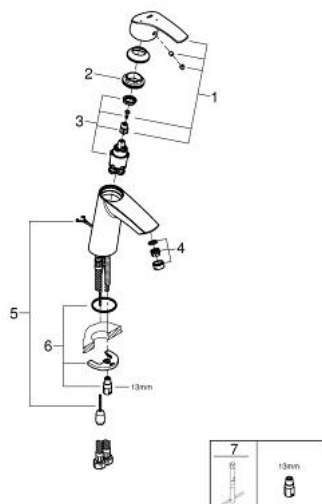

## 23 394 10E EUROSMART JEDNORUČNA MIJEŠALICA ZA UMIVAONIK 1/2" M-VELIČINA

### OPIS PROIZVODA

- Colour: chrome
- instalacija na 1 otvor
- metalna ručica
- GROHE SilkMove keramička kartuša 28 mm
- EcoMode - cold water flow in mid-lever position saves energy
- sa limitatorom temperature
- GROHE LongLife premaz
- GROHE EcoJoy tehnologija upotrebe manje količine vode i savršenog protoka
- maximum flow rate (at 3 bar): 5 l/min
- GROHE FastFixation ugradbeni sustav
- izvlačivi lanac
- fleksibilne spojne cijevi

## 23 394 10E EUROSART JEDNORUČNA MIJEŠALICA ZA UMIVAONIK 1/2" M-VELIČINA

### REZERVNI DIJELOVI, prosinca 2012 – now

- 1: Ručica (Br. narudžbe 46865000)
- 2: Prsten za učvršćivanje (Br. narudžbe 46715000)
- 3: Kartuša (Br. narudžbe 46580000)
- 4: Perlator (Br. narudžbe 48159000)
- 5: Lanac (Br. narudžbe 06815000)
- 6: Kontra matica (Br. narudžbe 46249000)
- 7: Ključ za ugradnju (Br. narudžbe 19017000)\*