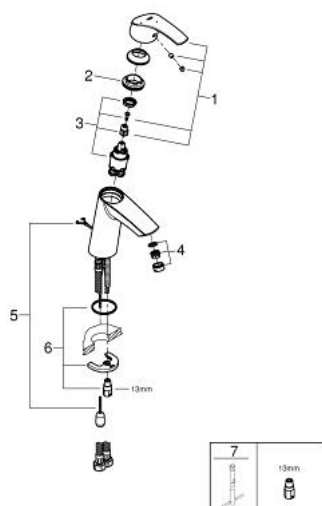

## 23 394 10E EUROSMART JEDNORUČNA MIJEŠALICA ZA UMIVAONIK 1/2" M-VELIČINA

### OPIS PROIZVODA

- Colour: chrome
- instalacija na 1 otvor
- metalna ručica
- GROHE SilkMove keramička kartuša 28 mm
- OpenCold - cold water flow in mid-lever position
- sa limitatorom temperature
- GROHE LongLife premaz
- GROHE EcoJoy tehnologija upotrebe manje količine vode i savršenog protoka
- maximum flow rate (at 3 bar): 5 l/min
- GROHE FastFixation ugradbeni sustav
- izvlačivi lanac
- fleksibilne spojne cijevi

## 23 394 10E EUROSART JEDNORUČNA MIJEŠALICA ZA UMIVAONIK 1/2" M-VELIČINA

### REZERVNI DIJELOVI, prosinca 2012 – now

- 1: Ručica (Br. narudžbe 46865000)
- 2: Prsten za učvršćivanje (Br. narudžbe 46715000)
- 3: Kartuša (Br. narudžbe 46580000)
- 4: Perlator (Br. narudžbe 48159000)
- 5: Lanac (Br. narudžbe 06815000)
- 6: Kontra matica (Br. narudžbe 46249000)
- 7: Ključ za ugradnju (Br. narudžbe 19017000)\*