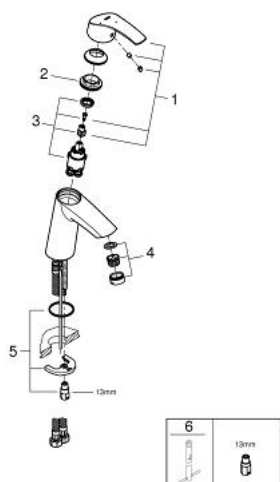

## 23 395 10E EUROSMART JEDNORUČNA MIJEŠALICA ZA UMIVAONIK 1/2" M-VELIČINA

### OPIS PROIZVODA

- Colour: chrome
- instalacija na 1 otvor
- metalna ručica
- GROHE SilkMove keramička kartuša 28 mm
- OpenCold - cold water flow in mid-lever position
- sa limitatorom temperature
- GROHE LongLife premaz
- GROHE EcoJoy tehnologija upotrebe manje količine vode i savršenog protoka
- maximum flow rate (at 3 bar): 5 l/min
- GROHE FastFixation ugradbeni sustav
- glatko tijelo
- fleksibilne spojne cijevi

### REZERVNI DIJELOVI, prosinca 2012 – now

- 1: Ručica (Br. narudžbe 46865000)
- 2: Prsten za učvršćivanje (Br. narudžbe 46715000)
- 3: Kartuša (Br. narudžbe 46580000)
- 4: Perlator (Br. narudžbe 48159000)
- 5: Kontra matica (Br. narudžbe 46249000)
- 6: Ključ za ugradnju (Br. narudžbe 19017000)\*