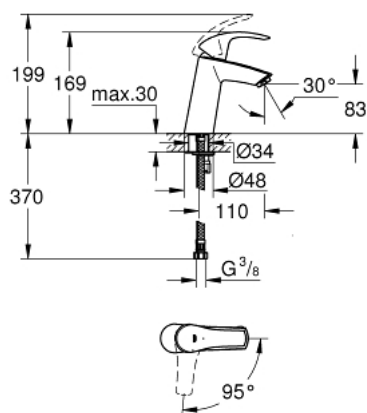

## 23 395 10E EUROSMART JEDNORUČNA MIJEŠALICA ZA UMIVAONIK 1/2" M-VELIČINA

### OPIS PROIZVODA

- Colour: chrome
- instalacija na 1 otvor
- metalna ručica
- GROHE SilkMove keramička kartuša 28 mm
- EcoMode - cold water flow in mid-lever position saves energy
- sa limitatorom temperature
- GROHE LongLife premaz
- GROHE EcoJoy tehnologija upotrebe manje količine vode i savršenog protoka
- maximum flow rate (at 3 bar): 5 l/min
- GROHE FastFixation ugradbeni sustav
- glatko tijelo
- fleksibilne spojne cijevi

### REZERVNI DIJELOVI, prosinca 2012 – now

- 1: Ručica (Br. narudžbe 46865000)
- 2: Prsten za učvršćivanje (Br. narudžbe 46715000)
- 3: Kartuša (Br. narudžbe 46580000)
- 4: Perlator (Br. narudžbe 48159000)
- 5: Kontra matica (Br. narudžbe 46249000)
- 6: Ključ za ugradnju (Br. narudžbe 19017000)\*