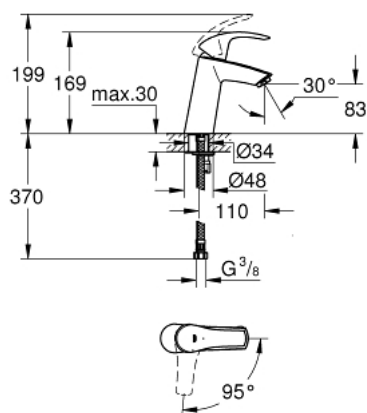

## 23 395 10E EUROSMART JEDNORUČNA MIJEŠALICA ZA UMIVAONIK 1/2" M-VELIČINA

### OPIS PROIZVODA

- Colour: chrome
- instalacija na 1 otvor
- metalna ručica
- GROHE SilkMove keramička kartuša 28 mm
- OpenCold - cold water flow in mid-lever position
- sa limitatorom temperature
- GROHE LongLife premaz
- GROHE EcoJoy tehnologija upotrebe manje količine vode i savršenog protoka
- maximum flow rate (at 3 bar): 5 l/min
- GROHE FastFixation ugradbeni sustav
- glatko tijelo
- fleksibilne spojne cijevi

### REZERVNI DIJELOVI, prosinca 2012 – now

- 1: Ručica (Br. narudžbe 46865000)
- 2: Prsten za učvršćivanje (Br. narudžbe 46715000)
- 3: Kartuša (Br. narudžbe 46580000)
- 4: Perlator (Br. narudžbe 48159000)
- 5: Kontra matica (Br. narudžbe 46249000)
- 6: Ključ za ugradnju (Br. narudžbe 19017000)\*