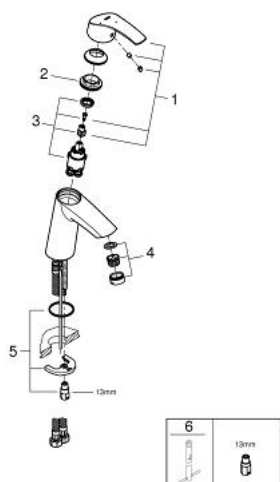

## 23 395 10E EUROSMART JEDNORUČNA MIJEŠALICA ZA UMIVAONIK 1/2" M-VELIČINA

### OPIS PROIZVODA

- Colour: chrome
- instalacija na 1 otvor
- metalna ručica
- GROHE SilkMove keramička kartuša 28 mm
- EcoMode - cold water flow in mid-lever position saves energy
- sa limitatorom temperature
- GROHE LongLife premaz
- GROHE EcoJoy tehnologija upotrebe manje količine vode i savršenog protoka
- maximum flow rate (at 3 bar): 5 l/min
- GROHE FastFixation ugradbeni sustav
- glatko tijelo
- fleksibilne spojne cijevi

### REZERVNI DIJELOVI, prosinca 2012 – now

- 1: Ručica (Br. narudžbe 46865000)
- 2: Prsten za učvršćivanje (Br. narudžbe 46715000)
- 3: Kartuša (Br. narudžbe 46580000)
- 4: Perlator (Br. narudžbe 48159000)
- 5: Kontra matica (Br. narudžbe 46249000)
- 6: Ključ za ugradnju (Br. narudžbe 19017000)\*