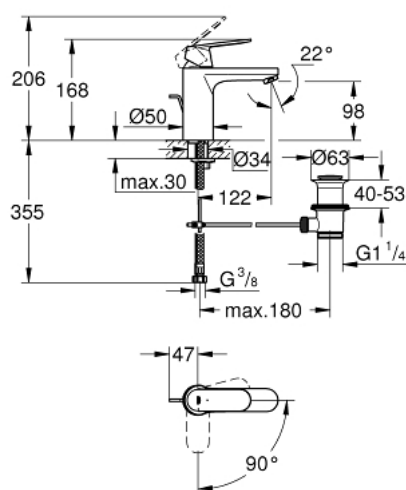

23 396 00E **EUROSMART COSMOPOLITAN JEDNORUČNA MIJEŠALICA ZA UMIVAONIK**
1/2"
M-VELIČINA

OPIS PROIZVODA

- Colour: chrome
- instalacija na 1 otvor
- metalna ručica
- GROHE SilkMove keramička kartuša 35 mm
- EcoMode - cold water flow in mid-lever position saves energy
- prilagodiv limitator protoka vode
- prilagodiva min. brzina protoka cca. 2.5 l/min
- GROHE LongLife premaz
- graničnik temperature
- GROHE EcoJoy tehnologija upotrebe manje količine vode i savršenog protoka
- maximum flow rate (at 3 bar): 5 l/min
- GROHE FastFixation instalacijski sustav s pomagalom za centriranje
- odljevni set, skočni 1 1/4"
- fleksibilne spojne cijevi
- min. preporučeni tlak 1.0 bar

23 396 00E **EUROSMART COSMOPOLITAN JEDNORUČNA MIJEŠALICA ZA UMIVAONIK**
1/2"
M-VELIČINA

REZERVNI DIJELOVI, kolovoza 2017 – now

- 1: Ručica (Br. narudžbe 46828000)
- 2: Kapica (Br. narudžbe 46492000)
- 3: Spojnica za vijak (Br. narudžbe 46460000)
- 4: Kartuša (Br. narudžbe 46863000)
- 5: Perlator (Br. narudžbe 48159000)
- 6: Šipka za gornji dio sifona (Br. narudžbe 46739000)
- 7: Kontra matica (Br. narudžbe 46671000)
- 8: Odljevni set 1 1/4" (Br. narudžbe 28910000)
- 8.1: Utičnica (Br. narudžbe 07182000)
- 8.2: Ekscentrična šipka (Br. narudžbe 07052000)
- 9: Ključ za ugradnju (Br. narudžbe 19017000)*
- 10: Ključ (Br. narudžbe 19332000)*
- 11: Ekscentrična šipka (Br. narudžbe 07341000)*