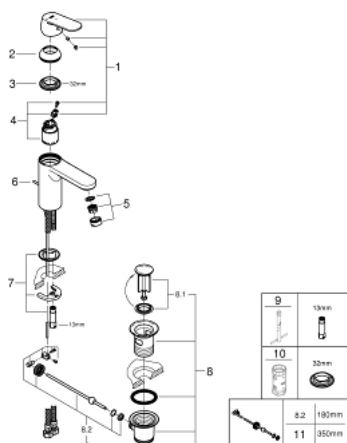

23 396 00E **EUROSMART COSMOPOLITAN JEDNORUČNA MIJEŠALICA ZA UMIVAONIK**
1/2"
M-VELIČINA

OPIS PROIZVODA

- Colour: chrome
- instalacija na 1 otvor
- metalna ručica
- GROHE SilkMove keramička kartuša 35 mm
- EcoMode - cold water flow in mid-lever position saves energy
- prilagodiv limitator protoka vode
- prilagodiva min. brzina protoka cca. 2.5 l/min
- GROHE LongLife premaz
- graničnik temperature
- GROHE EcoJoy tehnologija upotrebe manje količine vode i savršenog protoka
- maximum flow rate (at 3 bar): 5 l/min
- GROHE FastFixation instalacijski sustav s pomagalom za centriranje
- odljevni set, skočni 1 1/4"
- fleksibilne spojne cijevi
- min. preporučeni tlak 1.0 bar

23 396 00E **EUROSMART COSMOPOLITAN JEDNORUČNA MIJEŠALICA ZA UMIVAONIK**
1/2"
M-VELIČINA

REZERVNI DIJELOVI, kolovoza 2017 – now

- 1: Ručica (Br. narudžbe 46828000)
- 2: Kapica (Br. narudžbe 46492000)
- 3: Spojnica za vijak (Br. narudžbe 46460000)
- 4: Kartuša (Br. narudžbe 46863000)
- 5: Perlator (Br. narudžbe 48159000)
- 6: Šipka za gornji dio sifona (Br. narudžbe 46739000)
- 7: Kontra matica (Br. narudžbe 46671000)
- 8: Odljevni set 1 1/4" (Br. narudžbe 28910000)
- 8.1: Utičnica (Br. narudžbe 07182000)
- 8.2: Ekscentrična šipka (Br. narudžbe 07052000)
- 9: Ključ za ugradnju (Br. narudžbe 19017000)*
- 10: Ključ (Br. narudžbe 19332000)*
- 11: Ekscentrična šipka (Br. narudžbe 07341000)*