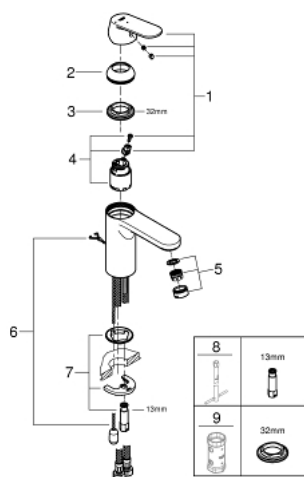

23 397 00E **EUROSMART COSMOPOLITAN JEDNORUČNA MIJEŠALICA ZA UMIVAONIK**  
**1/2"**  
**M-VELIČINA**

**OPIS PROIZVODA**

- Colour: chrome
- instalacija na 1 otvor
- metalna ručica
- GROHE SilkMove keramička kartuša 35 mm
- EcoMode - cold water flow in mid-lever position saves energy
- prilagodiv limitator protoka vode
- prilagodiva min. brzina protoka cca. 2.5 l/min
- graničnik temperature
- GROHE LongLife premaz
- GROHE EcoJoy tehnologija upotrebe manje količine vode i savršenog protoka
- maximum flow rate (at 3 bar): 5 l/min
- GROHE FastFixation instalacijski sustav s pomagalom za centriranje
- izvlačivi lanac
- fleksibilne spojne cijevi

23 397 00E **EUROSMART COSMOPOLITAN JEDNORUČNA MIJEŠALICA ZA UMIVAONIK**  
**1/2"**  
**M-VELIČINA**

**REZERVNI DIJELOVI**, kolovoza 2017 – now

- 1: Ručica (Br. narudžbe 46828000)
- 2: Kapica (Br. narudžbe 46492000)
- 3: Spojnica za vijak (Br. narudžbe 46460000)
- 4: Kartuša (Br. narudžbe 46863000)
- 5: Perlator (Br. narudžbe 48159000)
- 6: Lanac (Br. narudžbe 06815000)
- 7: Kontra matica (Br. narudžbe 46671000)
- 8: Ključ za ugradnju (Br. narudžbe 19017000)\*
- 9: Ključ (Br. narudžbe 19332000)\*