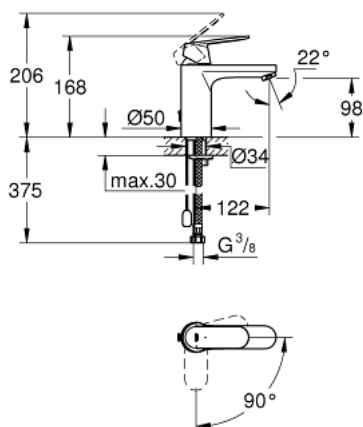

23 397 00E **EUROSMART COSMOPOLITAN JEDNORUČNA MIJEŠALICA ZA UMIVAONIK**  
**1/2"**  
**M-VELIČINA**

**OPIS PROIZVODA**

- Colour: chrome
- instalacija na 1 otvor
- metalna ručica
- GROHE SilkMove keramička kartuša 35 mm
- EcoMode - cold water flow in mid-lever position saves energy
- prilagodiv limitator protoka vode
- prilagodiva min. brzina protoka cca. 2.5 l/min
- graničnik temperature
- GROHE LongLife premaz
- GROHE EcoJoy tehnologija upotrebe manje količine vode i savršenog protoka
- maximum flow rate (at 3 bar): 5 l/min
- GROHE FastFixation instalacijski sustav s pomagalom za centriranje
- izvlačivi lanac
- fleksibilne spojne cijevi

23 397 00E **EUROSMART COSMOPOLITAN JEDNORUČNA MIJEŠALICA ZA UMIVAONIK**  
**1/2"**  
**M-VELIČINA**

**REZERVNI DIJELOVI**, kolovoza 2017 – now

- 1: Ručica (Br. narudžbe 46828000)
- 2: Kapica (Br. narudžbe 46492000)
- 3: Spojnica za vijak (Br. narudžbe 46460000)
- 4: Kartuša (Br. narudžbe 46863000)
- 5: Perlator (Br. narudžbe 48159000)
- 6: Lanac (Br. narudžbe 06815000)
- 7: Kontra matica (Br. narudžbe 46671000)
- 8: Ključ za ugradnju (Br. narudžbe 19017000)\*
- 9: Ključ (Br. narudžbe 19332000)\*