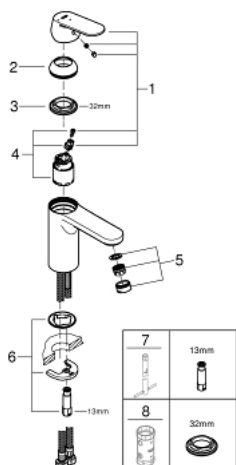

23 398 00E **EUROSMART COSMOPOLITAN JEDNORUČNA MIJEŠALICA ZA UMIVAONIK**  
**1/2"**  
**M-VELIČINA**

**OPIS PROIZVODA**

- Colour: chrome
- instalacija na 1 otvor
- metalna ručica
- GROHE SilkMove keramička kartuša 35 mm
- EcoMode - cold water flow in mid-lever position saves energy
- prilagodiv limitator protoka vode
- prilagodiva min. brzina protoka cca. 2.5 l/min
- graničnik temperature
- GROHE LongLife premaz
- GROHE EcoJoy tehnologija upotrebe manje količine vode i savršenog protoka
- maximum flow rate (at 3 bar): 5 l/min
- GROHE FastFixation instalacijski sustav s pomagalom za centriranje
- glatko tijelo
- fleksibilne spojne cijevi

23 398 00E **EUROSMART COSMOPOLITAN JEDNORUČNA MIJEŠALICA ZA UMIVAONIK**  
**1/2"**  
**M-VELIČINA**

**REZERVNI DIJELOVI**, kolovoza 2017 – now

- 1: Ručica (Br. narudžbe 46828000)
- 2: Kapica (Br. narudžbe 46492000)
- 3: Spojnica za vijak (Br. narudžbe 46460000)
- 4: Kartuša (Br. narudžbe 46863000)
- 5: Perlator (Br. narudžbe 48159000)
- 6: Kontra matica (Br. narudžbe 46671000)
- 7: Ključ za ugradnju (Br. narudžbe 19017000)\*
- 8: Ključ (Br. narudžbe 19332000)\*