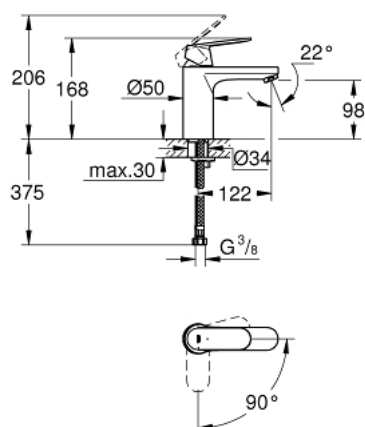

23 398 00E **EUROSMART COSMOPOLITAN JEDNORUČNA MIJEŠALICA ZA UMIVAONIK**  
**1/2"**  
**M-VELIČINA**

**OPIS PROIZVODA**

- Colour: chrome
- instalacija na 1 otvor
- metalna ručica
- GROHE SilkMove keramička kartuša 35 mm
- EcoMode - cold water flow in mid-lever position saves energy
- prilagodiv limitator protoka vode
- prilagodiva min. brzina protoka cca. 2.5 l/min
- graničnik temperature
- GROHE LongLife premaz
- GROHE EcoJoy tehnologija upotrebe manje količine vode i savršenog protoka
- maximum flow rate (at 3 bar): 5 l/min
- GROHE FastFixation instalacijski sustav s pomagalom za centriranje
- glatko tijelo
- fleksibilne spojne cijevi

23 398 00E **EUROSMART COSMOPOLITAN JEDNORUČNA MIJEŠALICA ZA UMIVAONIK**  
**1/2"**  
**M-VELIČINA**

**REZERVNI DIJELOVI**, kolovoza 2017 – now

- 1: Ručica (Br. narudžbe 46828000)
- 2: Kapica (Br. narudžbe 46492000)
- 3: Spojnica za vijak (Br. narudžbe 46460000)
- 4: Kartuša (Br. narudžbe 46863000)
- 5: Perlator (Br. narudžbe 48159000)
- 6: Kontra matica (Br. narudžbe 46671000)
- 7: Ključ za ugradnju (Br. narudžbe 19017000)\*
- 8: Ključ (Br. narudžbe 19332000)\*