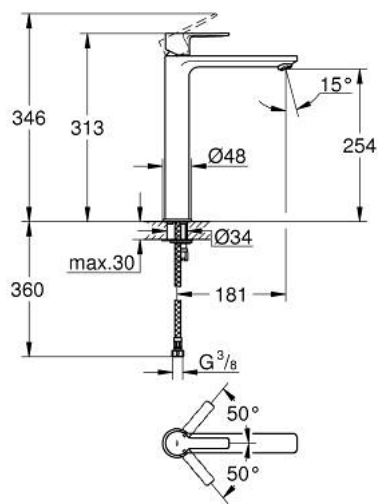

23 405 001 LINEARE JEDNORUČNA MIJEŠALICA ZA UMIVAONIK 1/2" XL-VELIČINA

OPIS PROIZVODA

- Colour: chrome
- instalacija na 1 otvor
- metalna ručica
- za samostojeće umivaonike
- GROHE SilkMove keramička kartuša 28 mm
- sa limitatorom temperature
- GROHE LongLife premaz
- GROHE EcoJoy tehnologija upotrebe manje količine vode i savršenog protoka
- maximum flow rate (at 3 bar): 5 l/min
- SpeedClean perlator
- GROHE FastFixation Plus rapid installation system
- glatko tijelo
- fleksibilne spojne cijevi
- min. preporučeni tlak 1.0 bar

23 405 001 LINEARE JEDNORUČNA MIJEŠALICA ZA UMIVAONIK 1/2" XL-VELIČINA

REZERVNI DIJELOVI, srpnja 2016 – now

- 1: Ručica (Br. narudžbe 46980000)
- 2: Kapica (Br. narudžbe 46581000)
- 3: Prsten za učvršćivanje (Br. narudžbe 07419000)
- 4: Kartuša (Br. narudžbe 46580000)
- 5: Perlator (Br. narudžbe 48159000)
- 6: Kontra matica (Br. narudžbe 46645000)
- 7: Ključ za ugradnju (Br. narudžbe 19017000)*