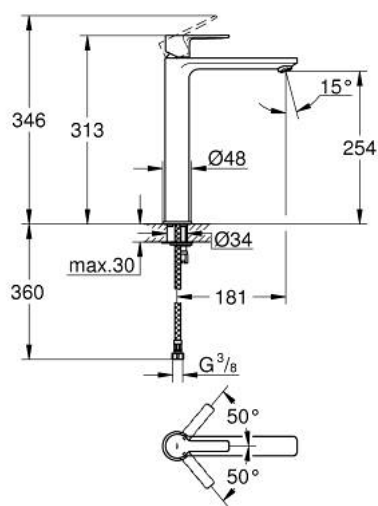

23 405 AL1 LINEARE JEDNORUČNA MIJEŠALICA ZA UMIVAONIK 1/2" XL-VELIČINA

OPIS PROIZVODA

- Colour: brushed hard graphite
- instalacija na 1 otvor
- metalna ručica
- za samostojeće umivaonike
- GROHE SilkMove keramička kartuša 28 mm
- sa limitatorom temperature
- GROHE LongLife premaz
- GROHE EcoJoy tehnologija upotrebe manje količine vode i savršenog protoka
- maximum flow rate (at 3 bar): 5 l/min
- SpeedClean perlator
- GROHE FastFixation Plus rapid installation system
- glatko tijelo
- fleksibilne spojne cijevi
- min. preporučeni tlak 1.0 bar

23 405 AL1 LINEARE JEDNORUČNA MIJEŠALICA ZA UMIVAONIK 1/2" XL-VELIČINA

REZERVNI DIJELOVI, ožujka 2019 – now

- 1: Ručica (Br. narudžbe 46980AL0)
- 2: Kapica (Br. narudžbe 46581AL0)
- 3: Prsten za učvršćivanje (Br. narudžbe 07419000)
- 4: Kartuša (Br. narudžbe 46580000)
- 5: Perlator (Br. narudžbe 48159AL0)
- 6: Kontra matica (Br. narudžbe 46645000)
- 7: Ključ za ugradnju (Br. narudžbe 19017000)*