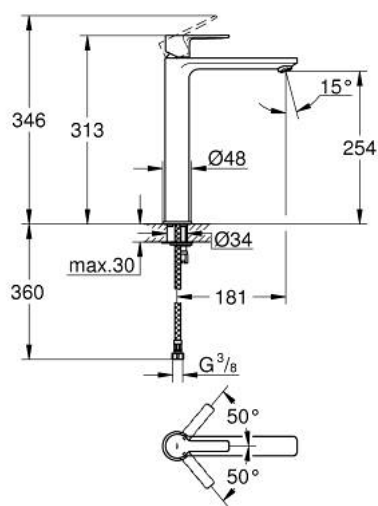

## 23 405 DC1 LINEARE JEDNORUČNA MIJEŠALICA ZA UMIVAONIK 1/2" XL-VELIČINA

### OPIS PROIZVODA

- Colour: supersteel
- instalacija na 1 otvor
- metalna ručica
- za samostojeće umivaonike
- GROHE SilkMove keramička kartuša 28 mm
- sa limitatorom temperature
- GROHE LongLife premaz
- GROHE EcoJoy tehnologija upotrebe manje količine vode i savršenog protoka
- maximum flow rate (at 3 bar): 5 l/min
- SpeedClean perlator
- GROHE FastFixation Plus rapid installation system
- glatko tijelo
- fleksibilne spojne cijevi
- min. preporučeni tlak 1.0 bar