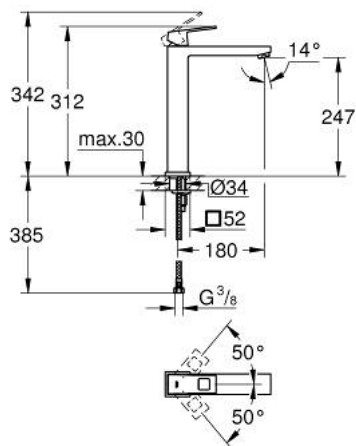

23 406 000 EUROCUBE JEDNORUČNA MIJEŠALICA ZA UMIVAONIK 1/2" XL-VELIČINA

OPIS PROIZVODA

- Colour: chrome
- instalacija na 1 otvor
- metalna ručica
- za samostojeće umivaonike
- GROHE SilkMove keramička kartuša 28 mm
- graničnik temperature
- GROHE LongLife premaz
- GROHE EcoJoy tehnologija upotrebe manje količine vode i savršenog protoka
- maximum flow rate (at 3 bar): 5 l/min
- GROHE FastFixation Plus instalacijski sustav
- glatko tijelo
- fleksibilne spojne cijevi
- min. preporučeni tlak 1.0 bar

23 406 000 EUROCUBE JEDNORUČNA MIJEŠALICA ZA UMIVAONIK 1/2" XL-VELIČINA

REZERVNI DIJELOVI, siječnja 2013 – now

- 1: Ručica (Br. narudžbe 46786000)
- 2: Prsten za učvršćivanje (Br. narudžbe 46715000)
- 3: Kartuša (Br. narudžbe 46580000)
- 4: Perlator (Br. narudžbe 48159000)
- 5: Kontra matica (Br. narudžbe 46645000)
- 6: Ključ za ugradnju (Br. narudžbe 19017000)*