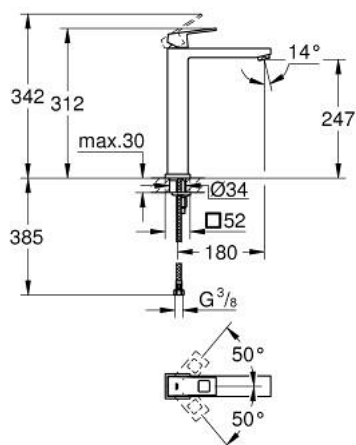

## 23 406 AL0 EUROCUBE JEDNORUČNA MIJEŠALICA ZA UMIVAONIK 1/2" XL-VELIČINA

### OPIS PROIZVODA

- Colour: brushed hard graphite
- instalacija na 1 otvor
- metalna ručica
- za samostojeće umivaonike
- GROHE SilkMove keramička kartuša 28 mm
- graničnik temperature
- GROHE LongLife premaz
- GROHE EcoJoy tehnologija upotrebe manje količine vode i savršenog protoka
- maximum flow rate (at 3 bar): 5 l/min
- GROHE FastFixation Plus instalacijski sustav
- glatko tijelo
- fleksibilne spojne cijevi
- min. preporučeni tlak 1.0 bar