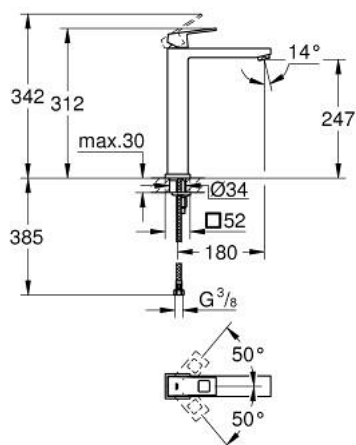

23 406 DC0 EUROCUBE JEDNORUČNA MIJEŠALICA ZA UMIVAONIK 1/2" XL-VELIČINA

OPIS PROIZVODA

- Colour: supersteel
- instalacija na 1 otvor
- metalna ručica
- za samostojeće umivaonike
- GROHE SilkMove keramička kartuša 28 mm
- graničnik temperature
- GROHE LongLife premaz
- GROHE EcoJoy tehnologija upotrebe manje količine vode i savršenog protoka
- maximum flow rate (at 3 bar): 5 l/min
- GROHE FastFixation Plus instalacijski sustav
- glatko tijelo
- fleksibilne spojne cijevi
- min. preporučeni tlak 1.0 bar

23 406 DC0 EUROCUBE JEDNORUČNA MIJEŠALICA ZA UMIVAONIK 1/2" XL-VELIČINA

REZERVNI DIJELOVI, srpnja 2018 – now

- 1: Ručica (Br. narudžbe 46786DC0)
- 2: Prsten za učvršćivanje (Br. narudžbe 46715000)
- 3: Kartuša (Br. narudžbe 46580000)
- 4: Perlator (Br. narudžbe 48159DC0)
- 5: Kontra matica (Br. narudžbe 46645000)
- 6: Ključ za ugradnju (Br. narudžbe 19017000)*